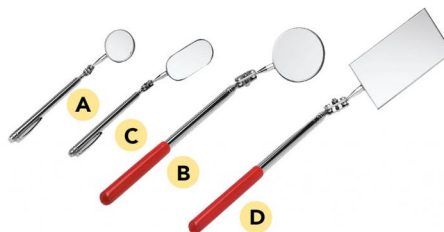

SCHEMA TECNICA

rev. 00 - 14/11/2022

Specchio telescopico snodabile da ispezione

11132101 - 11132102 - 11132103
11132104

CARATTERISTICHE TECNICHE:

- Dotati di asta telescopica e specchietto snodabile

DIMENSIONI

CODICE	MODELLO	DIMENSIONI SPECCHIO [mm]	LUNGHEZZA MAX TELESCOPIO [mm]
11132101	A	Ø 32	500
11132102	B	Ø 52	500
11132103	C	OVALE 52 x 30	500
11132104	D	RETTANGOLARE 90 x 50	500

ARTICOLI

CODICE	DESCRIZIONE
11132101	SPECCHIO TELESCOPICO SNODABILE DA ISPEZIONE - A
11132102	SPECCHIO TELESCOPICO SNODABILE DA ISPEZIONE - B
11132103	SPECCHIO TELESCOPICO SNODABILE DA ISPEZIONE - C
11132104	SPECCHIO TELESCOPICO SNODABILE DA ISPEZIONE - D