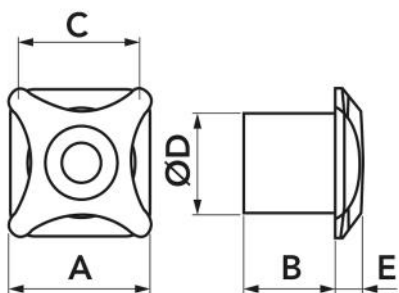

SCHEMA TECNICA

rev. 00 - 19/10/22

LUXURY

aspiratore elettrico

11104026

CARATTERISTICHE TECNICHE:

- Realizzato in ABS
- Fissaggio per mezzo di viti nascoste
- Ventilatore a 7 pale
- Design pensato per la ventilazione di locali medi e piccoli
- Montaggio a parete o soffitto
- Luce LED integrata a 12 V

DIMENSIONI

CODICE	A [mm]	B [mm]	C [mm]	Ø D [mm]	E [mm]
11104026	152	95	120	100	36

DATI TECNICI

CARATTERISTICHE TECNICHE	DATI TECNICI
Alimentazione [V]	220
Frequenza [Hz]	50
Potenza [W]	16
Corrente assorbita [A]	0,085
Capacità di estrazione [m³/h]	89
Pressione aria [Pa]	31
Livello sonoro max [dB(A)]	33
Velocità [RPM]	2300
Peso [Kg]	0,62