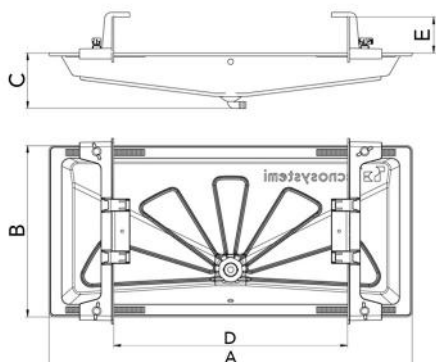

SCHEDA TECNICA

MADE IN ITALY

rev. 00 - 26/01/2024

BLUE RIVER

bacinella raccolta condensa grigio antracite

SCD300050 - SCD300051 - SCD300052

CARATTERISTICHE TECNICHE:

- Realizzata in plastica ABS + PMMA color grigio antracite RAL 7016
- Staffe di fissaggio regolabili in PA6
- Attacco per tubo scarico condensa Ø 16 mm

DIMENSIONI

CODICE	A [mm]	B [mm]	C [mm]	D [mm]	E [mm]
SCD300050	850	400	130	320 + 680	85
SCD300051	1050	400	125	330 + 885	85
SCD300052	1250	500	100	565 + 1125	85

ARTICOLI

CODICE	DESCRIZIONE
SCD300050	BACINELLA RACCOLTA CONDENZA "BLUE RIVER" 850x400 RAL 7016
SCD300051	BACINELLA RACCOLTA CONDENZA "BLUE RIVER" 1050x400 RAL 7016
SCD300052	BACINELLA RACCOLTA CONDENZA "BLUE RIVER" 1250x500 RAL 7016