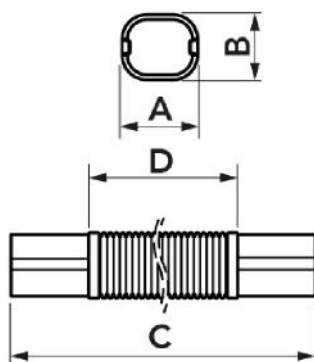

### CARATTERISTICHE TECNICHE:

- Realizzato in Polietilene
- Tramite la flessione permette il passaggio di grondaie, tubi gas, ostacoli in generale
- Confezione con codice a barre in termoretraibile

## DIMENSIONI

CODICE	MODELLO	LINE	A [mm]	B [mm]	C [mm]	D [mm]
11124495	MF 60 - EXC	TOP LINE	60	52	520	420
11124500	MF 72 - EXC	TOP LINE	72	64	520	420
11124505	MF 100 - EXC	TOP LINE	98	73	520	420
N11124495	MF 60 - EXC	NEW LINE	60	52	520	420
N11124500	MF 72 - EXC	NEW LINE	72	64	520	420
N11124505	MF 100 - EXC	NEW LINE	98	73	520	420
E11124495	MF 60 - EXC	ECO LINE	60	52	520	420
E11124500	MF 72 - EXC	ECO LINE	72	64	520	420
E11124505	MF 100 - EXC	ECO LINE	98	73	520	420
SCD100183	MF 72 - EXC	BLACK LINE	72	64	520	420
SCD100194	MF 72 - EXC	GREY LINE	72	64	520	420

## ARTICOLI

CODICE	DESCRIZIONE
11124495	MANICOTTO FLESSIBILE EXCELLENS MF 60-EXC TOP LINE
11124500	MANICOTTO FLESSIBILE EXCELLENS MF 72-EXC TOP LINE
11124505	MANICOTTO FLESSIBILE EXCELLENS MF 100-EXC TOP LINE
N11124495	MANICOTTO FLESSIBILE EXCELLENS MF 60-EXC NEW LINE
N11124500	MANICOTTO FLESSIBILE EXCELLENS MF 72-EXC NEW LINE
N11124505	MANICOTTO FLESSIBILE EXCELLENS MF 100-EXC NEW LINE
E11124495	MANICOTTO FLESSIBILE EXCELLENS MF 60-EXC ECO LINE
E11124500	MANICOTTO FLESSIBILE EXCELLENS MF 72-EXC ECO LINE
E11124505	MANICOTTO FLESSIBILE EXCELLENS MF 100-EXC ECO LINE
SCD100183	MANICOTTO FLESSIBILE EXCELLENS MF 72-EXC NERO
SCD100194	MANICOTTO FLESSIBILE EXCELLENS MF 72-EXC GRIGIO RAL7016