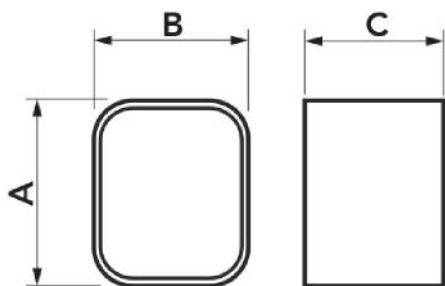

### MODELLI DISPONIBILI:

TOP LINE -  
AVORIO RAL 9002

NEW LINE -  
BIANCO RAL 9010

ECO LINE - GRIGIO  
PERLA RAL 9003

BROWN LINE -  
MARRONE RAL  
8017

BLACK LINE -  
NERO RAL 9005

## DIMENSIONI

CODICE	MODELLO	LINE	A [mm]	B [mm]	C [mm]
11121060	MG 60 - EXC	TOP LINE	66	56	50
11121072	MG 72 - EXC	TOP LINE	78	68	50
11121100	MG 100 - EXC	TOP LINE	104	78	50
N11121060	MG 60 - EXC	NEW LINE	66	56	50
N11121072	MG 72 - EXC	NEW LINE	78	68	50
N11121100	MG 100 - EXC	NEW LINE	104	78	50
E11121060	MG 60 - EXC	ECO LINE	66	56	50
E11121072	MG 72 - EXC	ECO LINE	78	68	50
E11121100	MG 100 - EXC	ECO LINE	104	78	50
SCD100026	MG 72 - EXC	BROWN LINE	78	68	50
SCD100027	MG 100 - EXC	BROWN LINE	104	78	50
SCD100071	MG 72 - EXC	BLACK LINE	78	68	50
SCD100072	MG 100 - EXC	BLACK LINE	104	78	50
SCD100188	MG 72 - EXC	GREY LINE	78	68	50