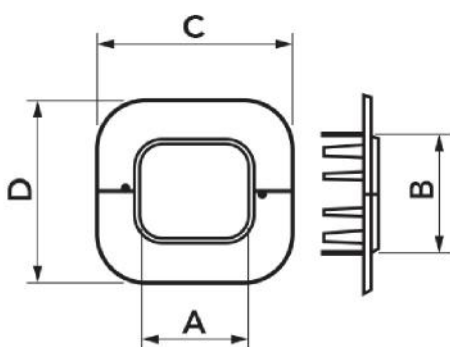

### CARATTERISTICHE TECNICHE:

- PVC rigido antiurto, anti-UVA e riciclabile
- Corona esterna coperchio
- Confezione con codice a barre in termoretraibile
- Realizzato in 2 pezzi ad incastro
- Permette il passaggio dei tubi nei muri con un eccellente risultato estetico
- Verniciabile
- Temperatura di esercizio -20°C / +60°C

## DIMENSIONI

CODICE	MODELLO	LINE	A [mm]	B [mm]	C [mm]	D [mm]
11122060	RM 60 - EXC	TOP LINE	66	56	105	97
11122072	RM 72 - EXC	TOP LINE	78	68	120	112
11122100	RM 100 - EXC	TOP LINE	104	78	167	143
N11122060	RM 60 - EXC	NEW LINE	66	56	105	97
N11122072	RM 72 - EXC	NEW LINE	78	68	120	112
N11122100	RM 100 - EXC	NEW LINE	104	78	167	143
E11122060	RM 60 - EXC	ECO LINE	66	56	105	97
E11122072	RM 72 - EXC	ECO LINE	78	68	120	112
E11122100	RM 100 - EXC	ECO LINE	104	78	167	143
SCD100032	RM 72 - EXC	BROWN LINE	78	68	120	112
SCD100033	RM 100 - EXC	BROWN LINE	104	78	167	143
SCD100077	RM 72 - EXC	BLACK LINE	78	68	120	112
SCD100078	RM 100 - EXC	BLACK LINE	104	78	167	143
SCD100192	RM 72 - EXC	GREY LINE	78	68	120	112