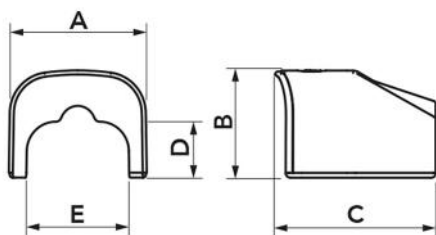

## DIMENSIONI

CODICE	MODELLO	A [mm]	B [mm]	C [mm]	D [mm]	E [mm]
11106035	TS 62 - OPT	66	48	76	30	50
11106036	TS 75 - OPT	78	58	90	30	56
11106037	TS 102 - OPT	104	68	110	40	72
SCD100174	TS 75 - OPT	78	58	90	30	56
SCD100175	TS 102 - OPT	104	68	110	40	72
SCD100221	TS 75 - OPT	78	58	90	30	56
SCD100222	TS 102 - OPT	104	68	110	40	72