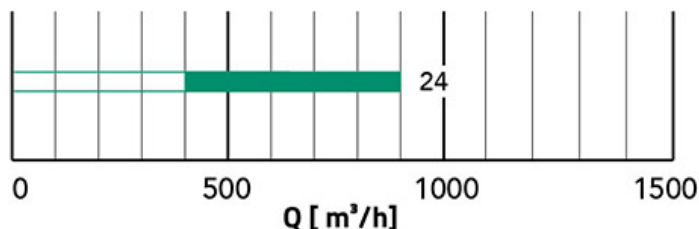

SCHEMA TECNICA

rev. 00 - 4/11/2022

DEB

diffusore quadrato elicoidale 24 feritoie in metallo verniciato bianco

PWC200038

CARATTERISTICHE TECNICHE:

- Realizzato in metallo verniciato bianco RAL 9016
- Adatto per la mandata e la ripresa dell'aria
- Alta efficienza di funzionamento

DIMENSIONI:

CODICE	DIMENSIONI ESTERNE [mm]	PROFONDITÀ [mm]	FERITOIE
PWC200038	595 x 595	40	24

SELEZIONE RAPIDA PORTATA D'ARIA

ARTICOLI

CODICE	DESCRIZIONE
PWC200038	DIFFUSORE QUADRATO ELICOIDALE DEB 24 FERITOIE IN METALLO VERNICIATO BIANCO