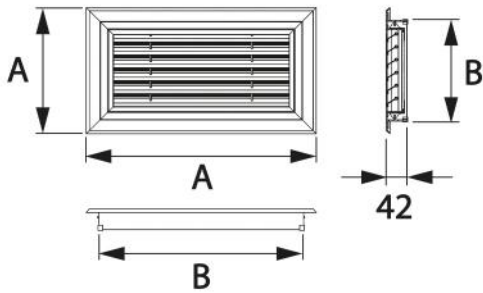

## Griglia di ripresa in PVC bianco

PWC200075 - PWC200076 - PWC200077  
PWC200081 - PWC200082 - PWC200083

### CARATTERISTICHE TECNICHE:

- Realizzato in PVC bianco RAL 9016
- Griglia e filtro estraibile

### DIMENSIONI:

CODICE	A [mm]	B [mm]	PORTATA ARIA [m <sup>3</sup> /h]
PWC200075	442x192	395x145	230
PWC200076	642x242	595x195	370
PWC200077	442x242	395x195	250
PWC200081	342x192	295x145	180
PWC200082	542x192	495x145	290
PWC200083	542x242	495x195	320