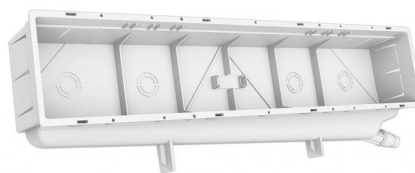

PROFESSIONAL CLASSIC

predisposizione

11100095 - 11100095V

CARATTERISTICHE TECNICHE:

- Convogliatore posteriore inclinato reversibile dx/sx con attacco laterale multiplo $\varnothing 16 - \varnothing 20$
- Griglia di protezione
- Cartoncino anti intonaco
- Coperchio ad incastro o con viti

DIMENSIONI

ABBINAMENTI CON TUBI SCARICO CONDENZA A CATALOGO:

- Tubo 18/20 Art.11126346 (collegamento diretto)
- Tubo 18/20 Art.11126320 (collegamento diretto)
- Tubo rigido TCR-21 (utilizzando il racc. MP-TCR-21)

CONFEZIONE COMPLETA DI:

- 1 scatola predisposizione con bolla incorporata
- 1 coperchio ad incastro
- Cartoncino anti intonaco

ARTICOLI

CODICE	DESCRIZIONE
11100095	PREDISPOSIZIONE PROFESSIONAL-CLASSIC CON COPERCHIO AD INCASTRO
11100095V	PREDISPOSIZIONE PROFESSIONAL-CLASSIC CON COPERCHIO E VITI