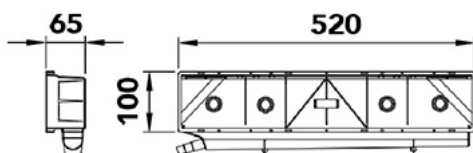

DIMENSIONI

ABBINAMENTI CON TUBI SCARICO CONDENZA A CATALOGO:

- Tubo 18/20 Art.11126346 (collegamento diretto)
- Tubo 18/20 Art.11126320 (collegamento diretto)
- Tubo rigido TCR-21 (utilizzando il racc. MP-TCR-21)