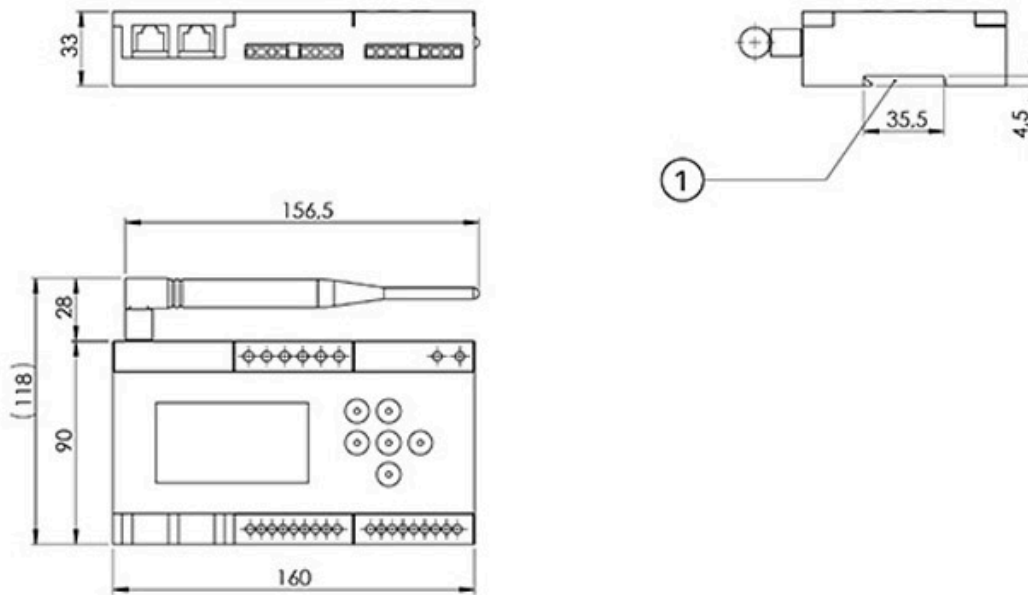

POLARIS 5X (WI-FI)

centralina unica di comando con display a colori, protocolli di comunicazione e app Alexa - Google Home

GAD100012

CARATTERISTICHE TECNICHE:

- Alimentazione 230 V - 50/60 Hz
- Dimensioni L 160 x H 90 x P 34 mm
- Fissaggio a parete o su guida DIN
- Display LCD 2,5" a colori

FUNZIONI

- Tastierino di configurazione a membrana
- Trasmissione dati in RF 868 MHz con portata a 50m in campo aperto
- Trasmissione dati tramite cavo 4 x 0.22 con portata a 100 m max tra Polaris e ultimo cronotermostato
- Gestione ON/OFF
- Gestione della deumidificazione in funzione raffrescamento a pavimento con EV
- Gestione 0-10V
- Gestione 3 velocità (con modulo relè)
- Predisposta al controllo del consumo energetico dell'impianto di condizionamento
- Predisposta all'utilizzo del contatto finestra
- Predisposta al controllo dell'impianto Proair tramite comandi vocali
- Predisposta al controllo dell'impianto Proair tramite modulo WI-FI integrato e applicazione "Proair Multi-zone"
- Oltre 30 protocolli di comunicazione integrati
- Ingressi on/off per allarmi
- Uscite OUT1 e OUT2 per la gestione di serrande, bocchette e modulo relè per la gestione di fan coil a parete e impianti radianti a pavimento
- Funzione bootloader che permette l'aggiornamento firmware della centralina
- Menu disponibile in 4 lingue (italiano, inglese, tedesco e francese)
- Integrazione con misuratore di consumi (via RF)

DIMENSIONI

[1] Attacco per guida DIN IEC/EN 60715

ARTICOLI

CODICE	DESCRIZIONE
GAD100012	CENTRALINA UNICA DI COMANDO CON DISPLAY A COLORI, PROTOCOLLI DI COMUNICAZIONE, APP - ALEXA - GOOGLE HOME POLARIS 5X WIFI