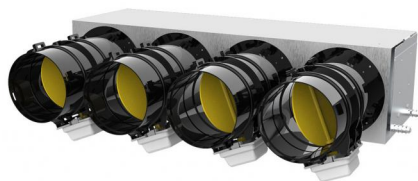

### 4L

con plenum in lamiera coibentata

GAD400403 - GAD400404

### DESCRIZIONE

I sistemi preassemblati PROAIR PACK CAB-L sono ideati per facilitare e velocizzare l'installazione di un impianto canalizzato. Sarà sufficiente indicare, in fase d'ordine, il modello del plenum o in alternativa comunicare la dimensione del plenum e specificare il codice del sistema PROAIR PACK prescelto.

Il sistema viene fornito completo di centralina "Polaris", cronotermostati e kit by pass meccanico da installare sul plenum (completo di ghiera di fissaggio e contrappeso).

Il sistema viene fornito completo di cronotermostati e serrande (Ø 150 - Ø 200) fissate sul plenum coibentato.

### Il sistema PROAIR PACK CAB LILLA 4L è composto da:

- N° 1 plenum di mandata coibentato per unità canalizzata (specificare al momento dell'ordine il codice del plenum)
- N° 1 centralina "Polaris" con protocolli precaricati, app, Alexa e Google Home
- N° 4 serrande motorizzate già cablate al sistema
- N° 4 cronotermostati STEALTH 3X retroilluminati (colore bianco ad incasso alimentazione a filo)
- N° 1 kit by pass meccanico da fissare sul plenum (completo di ghiera di fissaggio e contrappeso)
- N° 1 cavo in matassa da 50 m, 4 poli per collegamento cronotermostati