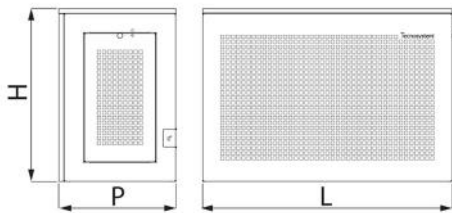

SCHEDA TECNICA

MADE IN ITALY

rev. 00 - 28/09/2022

GUSCIO

protezione estetica per unità esterne con tetto inclinato 5°

SCD500129 - SCD500130 - SCD500131
SCD500132 - SCD500133 - SCD500134

CARATTERISTICHE TECNICHE:

- Lamiera zincata realizzata con trama antintrusione
- Verniciatura poliesteri da esterno RAL 9002
- Tetto in lamiera zincata con trama antintrusione
- Predisposizione per passaggio canalina tubazione e cablaggi
- Porta laterale per ispezione e manutenzione predisposta per lucchetto
- Predisposizione per il fissaggio a muro
- Regolabile in altezza
- Facile da assemblare
- Versione grigio RAL 7016 opaco, disponibile a richiesta

DIMENSIONI

CODICE	L [mm]	H [mm]	P [mm]
SCD500129	1000	720	470
SCD500130	1100	1120	620
SCD500131	1100	1420	620
SCD500132	1000	720	470
SCD500133	1100	1120	620
SCD500134	1100	1420	620

ARTICOLI

CODICE	DESCRIZIONE
SCD500129	GABBIA ANTINTRUSIONE PER UNITA' ESTERNA GUSCIO H720 con top incl.5° + porta laterale AVORIO RAL 9002
SCD500130	GABBIA ANTINTRUSIONE PER UNITA' ESTERNA GUSCIO H1120 con top incl.5° + porta laterale AVORIO RAL 9002
SCD500131	GABBIA ANTINTRUSIONE PER UNITA' ESTERNA GUSCIO H1420 con top incl.5° + porta laterale AVORIO RAL 9002
SCD500132	GABBIA ANTINTRUSIONE PER UNITA' ESTERNA GUSCIO H720 con top incl.5° + porta laterale GRIGIO RAL 7016 OPACO
SCD500133	GABBIA ANTINTRUSIONE PER UNITA' ESTERNA GUSCIO H1120 con top incl.5° + porta laterale GRIGIO RAL 7016 OPACO
SCD500134	GABBIA ANTINTRUSIONE PER UNITA' ESTERNA GUSCIO H1420 con top incl.5° + porta laterale GRIGIO RAL 7016 OPACO