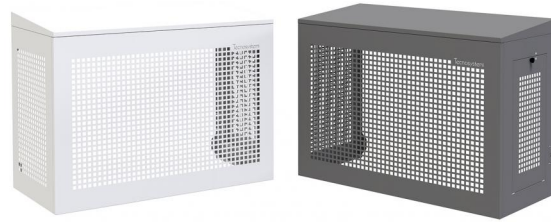

SCHEDA TECNICA

MADE IN ITALY

rev. 00 - 28/09/2022

GUSCIO

protezione estetica per unità esterne con tetto inclinato 5°

SCD500129 - SCD500130 - SCD500131
SCD500132 - SCD500133 - SCD500134

CARATTERISTICHE TECNICHE:

- Lamiera zincata realizzata con trama antintrusione
- Verniciatura poliesteri da esterno RAL 9002
- Tetto in lamiera zincata con trama antintrusione
- Predisposizione per passaggio canalina tubazione e cablaggi
- Porta laterale per ispezione e manutenzione predisposta per lucchetto
- Predisposizione per il fissaggio a muro
- Regolabile in altezza
- Facile da assemblare
- Versione grigio RAL 7016 opaco, disponibile a richiesta

DIMENSIONI

CODICE	L [mm]	H [mm]	P [mm]
SCD500129	1000	720	470
SCD500130	1100	1120	620
SCD500131	1100	1420	620
SCD500132	1000	720	470
SCD500133	1100	1120	620
SCD500134	1100	1420	620

ARTICOLI

CODICE	DESCRIZIONE
SCD500129	GABBIA ANTINTRUSIONE PER UNITA' ESTERNA GUSCIO H720 con top incl.5° + porta laterale AVORIO RAL 9002
SCD500130	GABBIA ANTINTRUSIONE PER UNITA' ESTERNA GUSCIO H1120 con top incl.5° + porta laterale AVORIO RAL 9002
SCD500131	GABBIA ANTINTRUSIONE PER UNITA' ESTERNA GUSCIO H1420 con top incl.5° + porta laterale AVORIO RAL 9002
SCD500132	GABBIA ANTINTRUSIONE PER UNITA' ESTERNA GUSCIO H720 con top incl.5° + porta laterale GRIGIO RAL 7016 OPACO
SCD500133	GABBIA ANTINTRUSIONE PER UNITA' ESTERNA GUSCIO H1120 con top incl.5° + porta laterale GRIGIO RAL 7016 OPACO
SCD500134	GABBIA ANTINTRUSIONE PER UNITA' ESTERNA GUSCIO H1420 con top incl.5° + porta laterale GRIGIO RAL 7016 OPACO