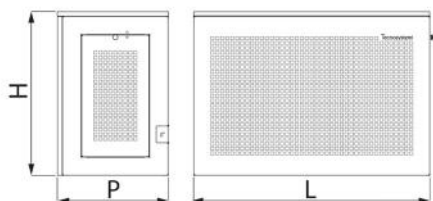

GUSCIO

protezione estetica per unità esterne con tetto piano

SCD500114 - SCD500115 - SCD500116
SCD500126 - SCD500127 - SCD500128

CARATTERISTICHE TECNICHE:

- Lamiera zincata realizzata con trama antintrusione
- Verniciatura poliesteri da esterno RAL 9002
- Tetto in lamiera zincata con trama antintrusione
- Predisposizione per passaggio canalina tubazione e cablaggi
- Porta laterale per ispezione e manutenzione predisposta per lucchetto
- Predisposizione per il fissaggio a muro
- Regolabile in altezza
- Facile da assemblare
- Versione grigio RAL 7016 opaco, disponibile a richiesta

DIMENSIONI

CODICE	L [mm]	H [mm]	P [mm]
SCD500114	1000	720	470
SCD500115	1100	1120	620
SCD500116	1100	1420	620
SCD500126	1000	720	470
SCD500127	1100	1120	620
SCD500128	1100	1420	620

ARTICOLI

CODICE	DESCRIZIONE
SCD500114	GABBIA ANTINTRUSIONE PER UNITA' ESTERNA GUSCIO H720 con top in rete + porta laterale AVORIO RAL 9002
SCD500115	GABBIA ANTINTRUSIONE PER UNITA' ESTERNA GUSCIO H1120 con top in rete + porta laterale AVORIO RAL 9002
SCD500116	GABBIA ANTINTRUSIONE PER UNITA' ESTERNA GUSCIO H1420 con top in rete + porta laterale AVORIO RAL 9002
SCD500126	GABBIA ANTINTRUSIONE PER UNITA' ESTERNA GUSCIO H720 con top in rete + porta laterale GRIGIO RAL 7016 OPACO
SCD500127	GABBIA ANTINTRUSIONE PER UNITA' ESTERNA GUSCIO H1120 con top in rete + porta laterale GRIGIO RAL 7016 OPACO
SCD500128	GABBIA ANTINTRUSIONE PER UNITA' ESTERNA GUSCIO H1420 con top in rete + porta laterale GRIGIO RAL 7016 OPACO