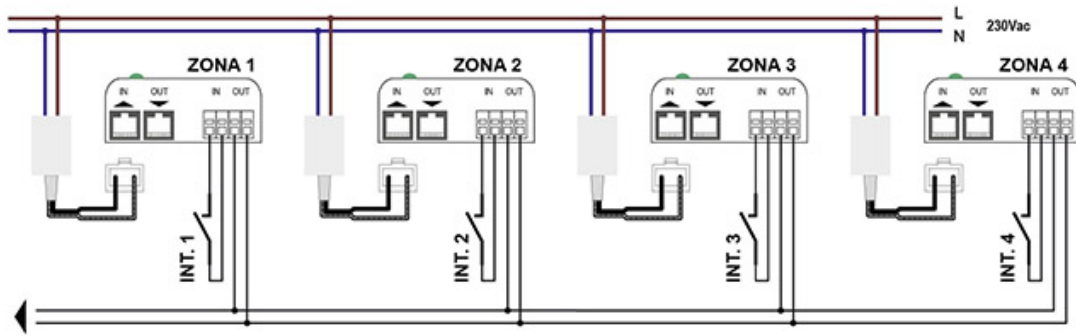

SCHEMA ELETTRICO DI COLLEGAMENTO

CODICI CON CRONOTERMOSTATO NON INCLUSO

CODICE	DESCRIZIONE
GAD600003	SIRIO 2.0 PACK 3 EOLO MINI
GAD600004	SIRIO 2.0 PACK 4 EOLO MINI
GAD600005	SIRIO 2.0 PACK 2 EOLO
GAD600006	SIRIO 2.0 PACK 3 EOLO
GAD600007	SIRIO 2.0 PACK 4 EOLO
GAD600008	SIRIO 2.0 PACK 5 EOLO
GAD600009	SIRIO 2.0 PACK 2 LAMIERA Ø150
GAD600010	SIRIO 2.0 PACK 3 LAMIERA Ø150
GAD600011	SIRIO 2.0 PACK 4 LAMIERA Ø150
GAD600012	SIRIO 2.0 PACK 5 LAMIERA Ø150
GAD600013	SIRIO 2.0 PACK 6 LAMIERA Ø150
GAD600014	SIRIO 2.0 PACK 2 LAMIERA Ø200
GAD600015	SIRIO 2.0 PACK 3 LAMIERA Ø200
GAD600016	SIRIO 2.0 PACK 4 LAMIERA Ø200
GAD600017	SIRIO 2.0 PACK 5 LAMIERA Ø200
GAD600018	SIRIO 2.0 PACK 6 LAMIERA Ø200