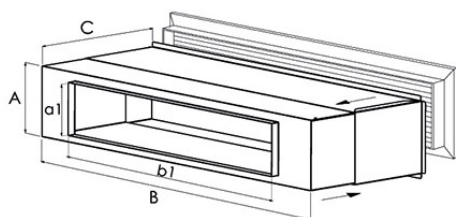

SCHEMA TECNICA

rev. 00 - 24/10/2022

STAR POINT

bocchetta di mandata motorizzata
completa di plenum telescopico per unità
canalizzata a bassa prevalenza

GAD200021 - GAD200022 - GAD200023

DESCRIZIONE

La bocchetta di mandata "Star" è progettata per soddisfare le necessità funzionali ed estetiche nelle installazioni di unità interne a bassa prevalenza.

Plenum telescopico in lamiera elettrozincata sp. 0,8 mm rivestito esternamente e internamente con isolante alluminato sp. 10 mm per collegamento a unità canalizzata a bassa prevalenza.

DIMENSIONI

DIMENSIONI BOCCHETTA DI MANDATA

CODICE	ESTERNO CORNICE BOCCHETTA [mm]	FORO MURO INSTALLAZIONE [mm]
GAD200021	732 x 182	700 x 150
GAD200022	932 x 182	900 x 150
GAD200023	932 x 232	900 x 200

DIMENSIONI PLENUM TELESCOPICO

CODICE	ALTEZZA PLENUM TELESCOPICO A [mm]	LARGHEZZA PLENUM TELESCOPICO B [mm]	PROFONDITÀ MIN-MAX C [mm]	ALTEZZA INNESTO BOCCA MACCHINA a1 [mm]	LARGHEZZA INNESTO BOCCA MACCHINA b1 [mm]
GAD200021	140	690	285 - 430	SU RICHIESTA MAX 135	SU RICHIESTA MAX 685
GAD200022	140	890	285 - 430	SU RICHIESTA MAX 135	SU RICHIESTA MAX 885
GAD200023	190	890	285 - 430	SU RICHIESTA MAX 185	SU RICHIESTA MAX 885