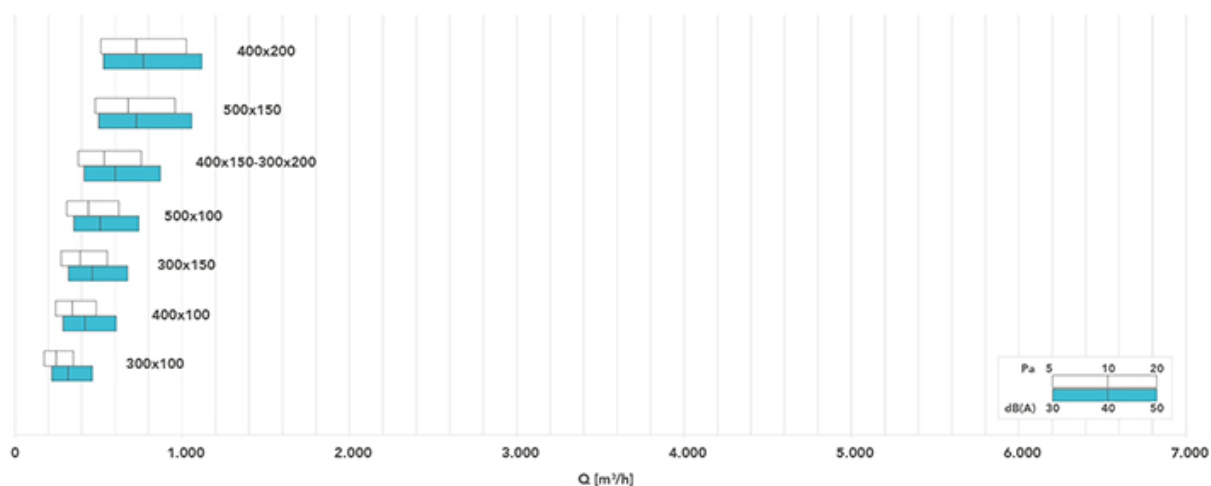

VEGA POINT

bocchetta di mandata motorizzata bianca per sistemi puntuali

GAD200028 - GAD200027 - GAD200029
GAD200030 - GAD200031 - GAD200032
GAD200033 - GAD200034

CARATTERISTICHE TECNICHE:

- Alluminio verniciato bianco
- Installazione tramite clips in acciaio
- Telecomando e alimentatore inclusi (versione "master")
- Versione "Slave" priva di telecomando e alimentatore
- Contatto ausiliario out
- Alimentazione 220 V
- Lunghezza max catenaria 25 m
- Nella catenaria è possibile installare max 8 bocchette

DIMENSIONI

CODICE	L [mm]	H [mm]	A [mm]	B [mm]
GAD200028	332	132	300	100
GAD200027	332	182	300	150
GAD200029	332	232	300	200
GAD200030	432	132	400	100
GAD200031	432	182	400	150
GAD200032	432	232	400	200
GAD200033	532	132	500	100
GAD200034	532	182	500	150

DIAGRAMMA SCELTA RAPIDA

DATI TECNICI

MODELLO	A [m _s]	Q [m ³ /h]		LWA [dB(A)]		X(0,25) [m]		Dpt [Pa]	
		MIN	MAX	MIN	MAX	MIN	MAX	MIN	MAX
300x100	0,0144	180	350	25	42	3,1	6,0	5	20
400x100	0,0200	240	490	25	44	3,5	7,2	5	20
300x150	0,0228	280	550	26	45	3,8	7,5	5	20
500x100	0,0256	310	620	27	45	4,0	8,0	5	20
400x150 - 300x200	0,0311	380	760	28	46	4,5	8,9	5	20
500x150	0,0395	480	960	29	47	5,0	10,0	5	20
400x200	0,423	510	1030	29	48	5,1	10,4	5	20