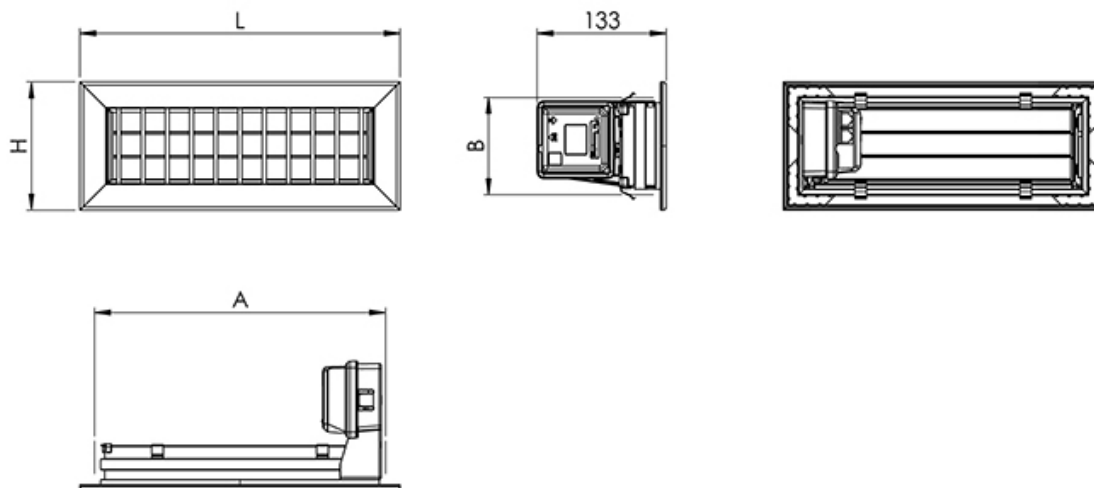

VEGA POINT

bocchetta di mandata motorizzata bianca per sistemi puntuali

GAD200028 - GAD200027 - GAD200029
GAD200030 - GAD200031 - GAD200032
GAD200033 - GAD200034

CARATTERISTICHE TECNICHE:

- Alluminio verniciato bianco
- Installazione tramite clips in acciaio
- Telecomando e alimentatore inclusi (versione "master")
- Versione "Slave" priva di telecomando e alimentatore
- Contatto ausiliario out
- Alimentazione 220 V
- Lunghezza max catenaria 25 m
- Nella catenaria è possibile installare max 8 bocchette

DIMENSIONI

CODICE	L [mm]	H [mm]	A [mm]	B [mm]
GAD200028	332	132	300	100
GAD200027	332	182	300	150
GAD200029	332	232	300	200
GAD200030	432	132	400	100
GAD200031	432	182	400	150
GAD200032	432	232	400	200
GAD200033	532	132	500	100
GAD200034	532	182	500	150

DIAGRAMMA SCELTA RAPIDA

DATI TECNICI

MODELLO	A [m _s]	Q [m ³ /h]		LWA [dB(A)]		X(0,25) [m]		Dpt [Pa]	
		MIN	MAX	MIN	MAX	MIN	MAX	MIN	MAX
300x100	0,0144	180	350	25	42	3,1	6,0	5	20
400x100	0,0200	240	490	25	44	3,5	7,2	5	20
300x150	0,0228	280	550	26	45	3,8	7,5	5	20
500x100	0,0256	310	620	27	45	4,0	8,0	5	20
400x150 - 300x200	0,0311	380	760	28	46	4,5	8,9	5	20
500x150	0,0395	480	960	29	47	5,0	10,0	5	20
400x200	0,423	510	1030	29	48	5,1	10,4	5	20