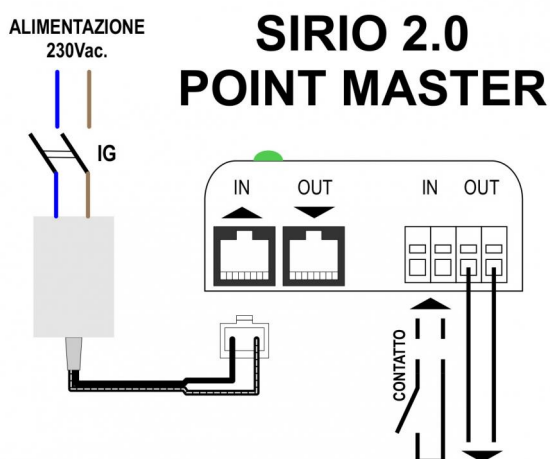

VEGA POINT

bocchetta di mandata motorizzata bianca per sistemi puntuali

GAD200028 - GAD200027 - GAD200029
GAD200030 - GAD200031 - GAD200032
GAD200033 - GAD200034

CARATTERISTICHE TECNICHE:

- Alluminio verniciato bianco
- Installazione tramite clips in acciaio
- Telecomando e alimentatore inclusi (versione "master")
- Versione "Slave" priva di telecomando e alimentatore
- Contatto ausiliario out
- Alimentazione 220 V
- Lunghezza max catenaria 25 m
- Nella catenaria è possibile installare max 8 bocchette

DIMENSIONI

CODICE	L [mm]	H [mm]	A [mm]	B [mm]
GAD200028	332	132	300	100
GAD200027	332	182	300	150
GAD200029	332	232	300	200
GAD200030	432	132	400	100
GAD200031	432	182	400	150
GAD200032	432	232	400	200
GAD200033	532	132	500	100
GAD200034	532	182	500	150

SCHEMA ELETTRICO DI COLLEGAMENTO

Contatto chiuso: apre la serranda; contatto aperto: chiude la serranda.

Chiude all'apertura della serranda; apre alla chiusura della serranda.

ARTICOLI

CODICE	DESCRIZIONE
GAD200028	BOCCHETTA 300x100 DI MANDATA MOTORIZZATA BIANCA CON ALIMENTATORE - VEGA ON-OF-MASTER
GAD200027	BOCCHETTA 300x150 DI MANDATA MOTORIZZATA BIANCA CON ALIMENTATORE - VEGA ON-OF-MASTER
GAD200029	BOCCHETTA 300x200 DI MANDATA MOTORIZZATA BIANCA CON ALIMENTATORE - VEGA ON-OF-MASTER
GAD200030	BOCCHETTA 400x100 DI MANDATA MOTORIZZATA BIANCA CON ALIMENTATORE - VEGA ON-OF-MASTER
GAD200031	BOCCHETTA 400x150 DI MANDATA MOTORIZZATA BIANCA CON ALIMENTATORE - VEGA ON-OF-MASTER
GAD200032	BOCCHETTA 400x200 DI MANDATA MOTORIZZATA BIANCA CON ALIMENTATORE - VEGA ON-OF-MASTER
GAD200033	BOCCHETTA 500x100 DI MANDATA MOTORIZZATA BIANCA CON ALIMENTATORE - VEGA ON-OF-MASTER
GAD200034	BOCCHETTA 500x150 DI MANDATA MOTORIZZATA BIANCA CON ALIMENTATORE - VEGA ON-OF-MASTER