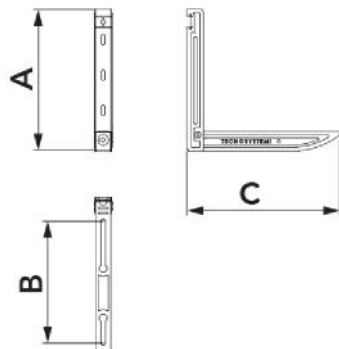

SCHEDA TECNICA

rev. 00 - 17/09/2022

MADE IN ITALY

GALILEO MGL 120 A

mensola inox

11100008A

CONFEZIONE COMPLETA DI:

- antivibranti "No-Shock" a scorrimento
- viteria

DIMENSIONI

CODICE	A [mm]	B [mm]	C [mm]	PORTATA [kg]
11100008A	400	180/340	430	100

ARTICOLI

CODICE	DESCRIZIONE
11100008A	MENSOLA INOX "GALILEO MGL 120 A"