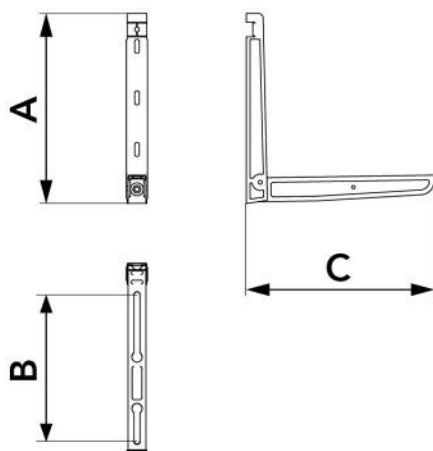

SCHEMA TECNICA

rev. 00 - 17/09/2022

MADE IN ITALY

GIOTTO MG 120 - 160

mensola

11100082 - 11100083

CARATTERISTICHE TECNICHE:

- Realizzata in lamiera elettrozincata
- Verniciatura poliesteri da esterno RAL 9002
- Predisposta per bacinella raccolta condensa
- Antivibranti a scorrimento "NO-SHOCK" in dotazione
- Tasselli di fissaggio
- Mensola premontata

CONFEZIONE COMPLETA DI:

- antivibranti
- viteria
- tasselli di fissaggio a muro

DIMENSIONI

CODICE	A [mm]	B [mm]	C [mm]	PORTATA [kg]
11100082	400	150 - 310	400	120
11100083	400	180 - 380	465	160

ARTICOLI

CODICE	DESCRIZIONE
11100082	MENSOLA "GIOTTO MG" - 120
11100083	MENSOLA "GIOTTO MG" - 160