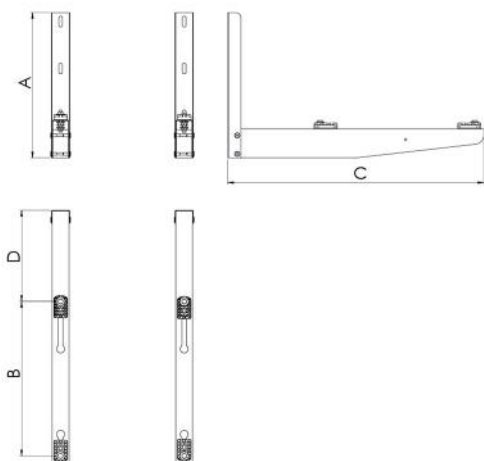

TMPC

mensola pre-cappotto termico

SCD500160 - SCD500162

CARATTERISTICHE TECNICHE:

- Realizzata in lamiera elettrozincata
- Verniciatura poliesteri da esterno
- Antivibranti a scorrimento "NO-SHOCK" in dotazione

CONFEZIONE COMPLETA DI:

- antivibranti a scorrimento
- viteria

DIMENSIONI

CODICE	A [mm]	B [mm]	C [mm]	D [mm]	PORTATA [kg]
SCD500160	400	270 ÷ 475	750	250 ÷ 415	90
SCD500162	400	270 ÷ 525	850	300 ÷ 515	90

ARTICOLI

CODICE	DESCRIZIONE
SCD500160	MENSOLA PRE-CAPPOTTO TMPC 750
SCD500162	MENSOLA PRE-CAPPOTTO TMPC 850