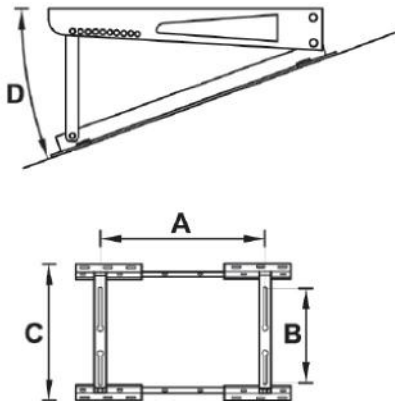

TSTT 140 N

staffa tetto trasversale

11100009

CARATTERISTICHE TECNICHE:

- Realizzata in lamiera elettrozincata
- Inclinazione regolabile da 14° a 27°
- Verniciatura poliестere da esterno
- Antivibranti a scorrimento "No-Shock" in dotazione
- Tasselli di fissaggio con catenella
- Non telescopica

CONFEZIONE COMPLETA DI:

- piedini in gomma antiscivolo
- antivibranti "No-Shock" a scorrimento
- tasselli di fissaggio con catenella
- 1 libretto istruzioni

DIMENSIONI

CODICE	A [mm]	B [mm]	C [mm]	D [mm]	PORTATA [kg]
11100009	350 - 750	140 - 370	500	14° - 27°	140

ARTICOLI

CODICE	DESCRIZIONE
11100009	STAFFA DA TETTO TRASVERSALE "TSTT-140 N" NON TELESCOPICA