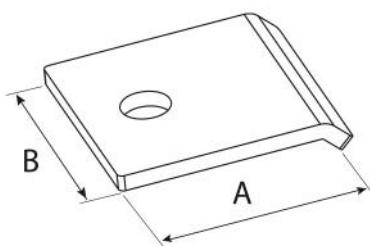

## HSLPST

morsetto laterale preassemblato per pannello solare termico

11110736 - 11110736BOX

### DIMENSIONI

CODICE	A [mm]	B [mm]
11110736	43	40
11110736BOX	43	40