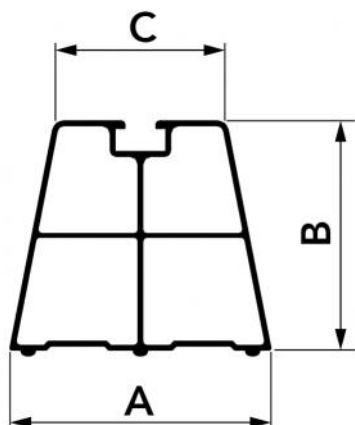

## SUELO MINI

base a pavimento con antivibrante

SCD500286 - SCD500287 - SCD500288  
SCD500289

### CARATTERISTICHE TECNICHE:

- PVC rigido anti-UVA, antiurto
- Colore avorio o nero
- Viteria in dotazione M8
- Base di appoggio in gomma
- Misure 330 - 400 - 470 - 1000 mm

### DATI TECNICI

CODICE	A [mm]	B [mm]	C [mm]	COLORE	PORTATA [kg]
SCD500286	70	60	47	AVORIO	90
SCD500287	70	60	47	AVORIO	130
SCD500288	70	60	47	AVORIO	180
SCD500289	70	60	47	AVORIO	300

## ARTICOLI

CODICE	DESCRIZIONE
SCD500286	COPPIA BASI A PAVIMENTO SUELO MINI 330 AVORIO (CONF. 5 COPPIE)
SCD500287	COPPIA BASI A PAVIMENTO SUELO MINI 400 AVORIO (CONF. 5 COPPIE)
SCD500288	COPPIA BASI A PAVIMENTO SUELO MINI 470 AVORIO (CONF. 5 COPPIE)
SCD500289	COPPIA BASI A PAVIMENTO SUELO MINI 1000 AVORIO (CONF. 5 COPPIE)