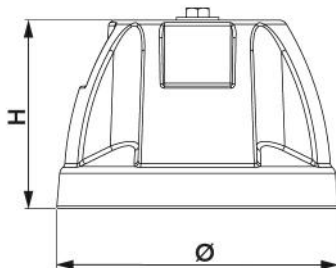

### CARATTERISTICHE TECNICHE:

- Antivibrante in dotazione
- Realizzato in gomma vulcanica riciclata SBR
- Altezza regolabile da 130 - 150 mm
- Regolazione con zigrinatura antiscivolo
- Snodo regolabile
- Nr. 2 predisposizioni per inserimento bolla
- Vite di fissaggio M8 x 50

### DIMENSIONI

CODICE	H [mm]	Ø [mm]	Portata [kg]
SCD500278	130/150	160	500