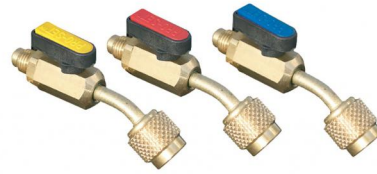

SCHEMA TECNICA

rev. 00 - 10/11/2022

Confezione rubinetti a sfera 45°

11133021 - 11133024

CARATTERISTICHE TECNICHE:

- Set da 3 pezzi
- Valvola a sfera ad alta tenuta
- Rubinetti 45° M / F

ATTACCHI

CODICE	ATTACCHI
11133021	1/4" SAE M x 1/4" F SAE
11133024	5/16" SAE M x 5/16" F SAE

ARTICOLI

CODICE	DESCRIZIONE
11133021	CONFEZIONE 3 RUBINETTI A SFERA 45° M/F 1/4" PER GAS TR422ABCD - R407C
11133024	CONFEZIONE 3 RUBINETTI A SFERA 45° M/F 5/16" PER GAS R410A - R32