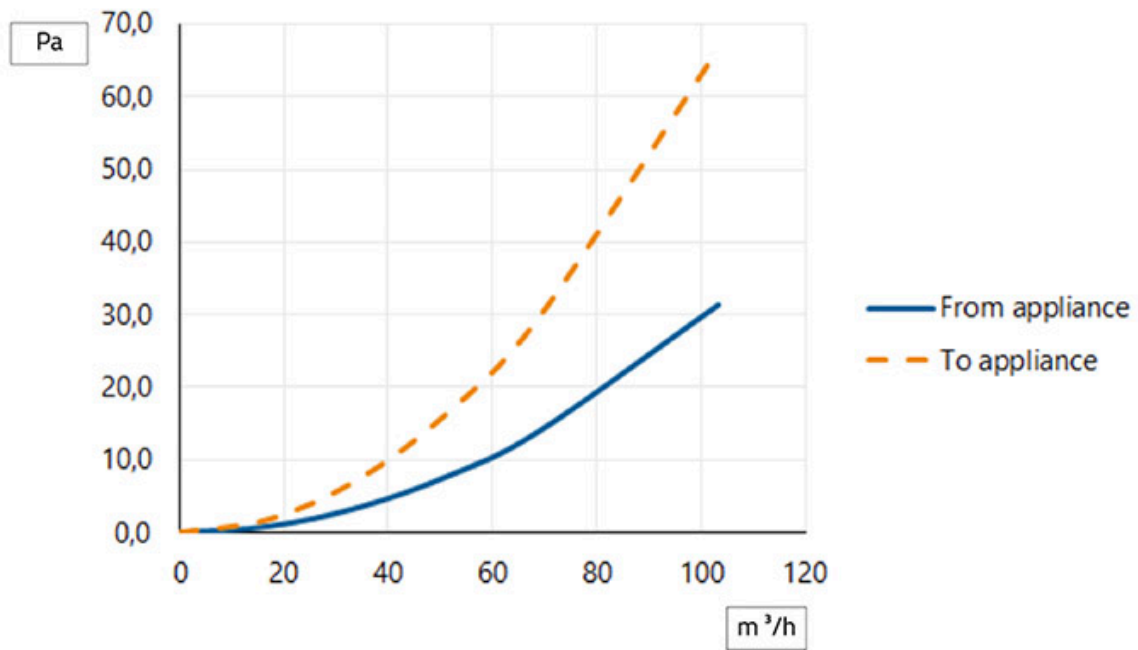

SCHEDA TECNICA

rev. 01 - 20/10/2022

CLOE

griglia di ripresa

30100310

DIMENSIONI

PERDITE DI PRESSIONE

ARTICOLI

CODICE	DESCRIZIONE
30100310	GRIGLIA DI MANDATA/RIPRESA "CLOE"