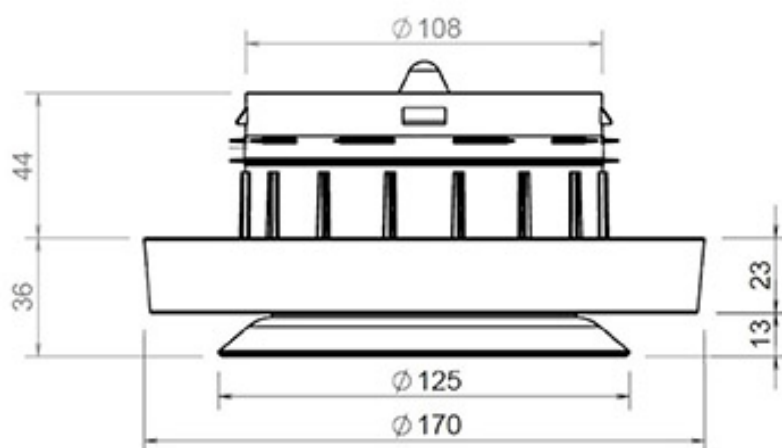

SCHEDA TECNICA

rev. 01 - 20/10/2022

CLOE

griglia di ripresa

30100310

DIMENSIONI

PERDITE DI PRESSIONE

ARTICOLI

CODICE	DESCRIZIONE
30100310	GRIGLIA DI MANDATA/RIPRESA "CLOE"