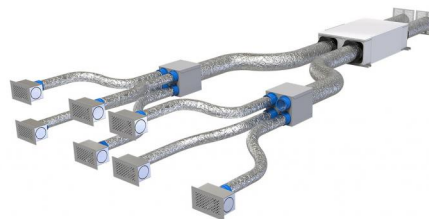

rev. 00 - 2/11/2022

KIT PRONTO VMC

ACD600063 - ACD600067 - ACD600064
ACD600068 - ACD600065 - ACD600069
ACD600066 - ACD600070 - ACD600075
ACD600076 - ACD600077 - ACD600078
ACD600079 - ACD600080 - ACD600081
ACD600082

DESCRIZIONE

Questi kit sono realizzati per la distribuzione necessaria per la realizzazione di un impianto VMC

ESEMPIO DI KIT PER ABITAZIONI FINO A 60 m²

Appartamento composto da:

Soggiorno

Cucina

1 camera

2 bagni

Ø TUBAZIONE	COMPONENTI DI FORNITURA	CODICE
125	- n.5 griglie "Vanessa" cod. ACD600053 o "Ginevra" cod. ACD600071 - n.5 plenum per griglia cod. ACD600039 - n.2 cassette di distribuzione cod. ACD600059 - n.3 tappi antipolvere per cassetta cod. 30100170 - n.1 tubo flessibile Ø75 L.50 m cod. ACC600021 - n.1 tubo canalizzato flessibile Ø125 L.10 m cod. 11151127 - n.2 griglie circolari ad incasso cod. PWC600002	ACD600063
125	- n.5 griglie "Vanessa" cod. ACD600053 o "Ginevra" cod. ACD600071 - n.5 plenum per griglia cod. ACD600039 - n.2 cassette di distribuzione cod. ACD600059 - n.3 tappi antipolvere per cassetta cod. 30100170 - n.1 tubo flessibile Ø75 L.50 m cod. ACC600021 - n.1 tubo canalizzato flessibile Ø125 L.10 m cod. 11151127 - n.2 griglie circolari ad incasso cod. PWC600002	ACD600075
150	- n.5 griglie "Vanessa" cod. ACD600053 o "Ginevra" cod. ACD600071 - n.5 plenum per griglia cod. ACD600039 - n.2 cassette di distribuzione cod. ACD600059 - n.3 tappi antipolvere per cassetta cod. 30100170 - n.1 tubo flessibile Ø75 L.50 m cod. ACC600021 - n.1 tubo canalizzato flessibile Ø125 L.10 m cod. 11151152 - n.2 griglie circolari ad incasso cod. PWC600003	ACD600067
150	- n.5 griglie "Vanessa" cod. ACD600053 o "Ginevra" cod. ACD600071 - n.5 plenum per griglia cod. ACD600039 - n.2 cassette di distribuzione cod. ACD600059 - n.3 tappi antipolvere per cassetta cod. 30100170 - n.1 tubo flessibile Ø75 L.50 m cod. ACC600021 - n.1 tubo canalizzato flessibile Ø125 L.10 m cod. 11151152 - n.2 griglie circolari ad incasso cod. PWC600003	ACD600076