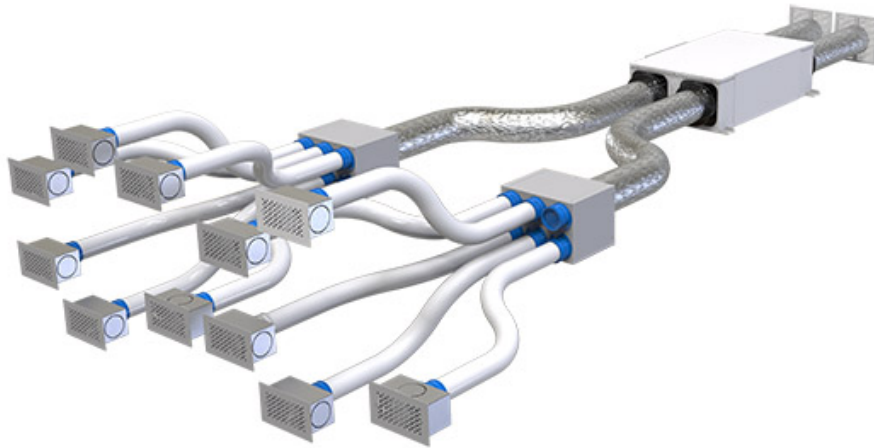

Ø TUBAZIONE	COMPONENTI DI FORNITURA	CODICE
125	- n.11 griglie "Vanessa" cod. ACD600053 o "Ginevra" cod. ACD600071 - n.11 plenum per griglia cod. ACD600039 - n.2 cassette di distribuzione cod. ACD600059 - n.1 tappo antipolvere per cassetta cod. 30100170 - n.3 tubi flessibile Ø75 L.50 m cod. ACC600021 - n.1 tubo canalizzato flessibile Ø125 L.10 m cod. 11151127 - n.2 griglie circolari ad incasso cod. PWC600002	ACD600066
125	- n.11 griglie "Vanessa" cod. ACD600053 o "Ginevra" cod. ACD600071 - n.11 plenum per griglia cod. ACD600039 - n.2 cassette di distribuzione cod. ACD600059 - n.1 tappo antipolvere per cassetta cod. 30100170 - n.3 tubi flessibile Ø75 L.50 m cod. ACC600021 - n.1 tubo canalizzato flessibile Ø125 L.10 m cod. 11151127 - n.2 griglie circolari ad incasso cod. PWC600002	ACD600081
150	- n.11 griglie "Vanessa" cod. ACD600053 o "Ginevra" cod. ACD600071 - n.11 plenum per griglia cod. ACD600039 - n.2 cassette di distribuzione cod. ACD600059 - n.1 tappo antipolvere per cassetta cod. 30100170 - n.3 tubi flessibile Ø75 L.50 m cod. ACC600021 - n.1 tubo canalizzato flessibile Ø150 L.10 m cod. 11151152 - n.2 griglie circolari ad incasso cod. PWC600003	ACD600070
150	- n.11 griglie "Vanessa" cod. ACD600053 o "Ginevra" cod. ACD600071 - n.11 plenum per griglia cod. ACD600039 - n.2 cassette di distribuzione cod. ACD600059 - n.1 tappo antipolvere per cassetta cod. 30100170 - n.3 tubi flessibile Ø75 L.50 m cod. ACC600021 - n.1 tubo canalizzato flessibile Ø150 L.10 m cod. 11151152 - n.2 griglie circolari ad incasso cod. PWC600003	ACD600082

KIT PRONTO CON BOCCHETTA VANESSA

CODICE	DESCRIZIONE
ACD600063	KIT PRONTO PER VMC DA 60mq - Ø125
ACD600067	KIT PRONTO PER VMC DA 60mq - Ø150
ACD600064	KIT PRONTO PER VMC DA 90mq - Ø125
ACD600068	KIT PRONTO PER VMC DA 90mq - Ø150
ACD600065	KIT PRONTO PER VMC DA 120mq - Ø125
ACD600069	KIT PRONTO PER VMC DA 120mq - Ø150
ACD600066	KIT PRONTO PER VMC DA 150mq - Ø125
ACD600070	KIT PRONTO PER VMC DA 150mq - Ø150