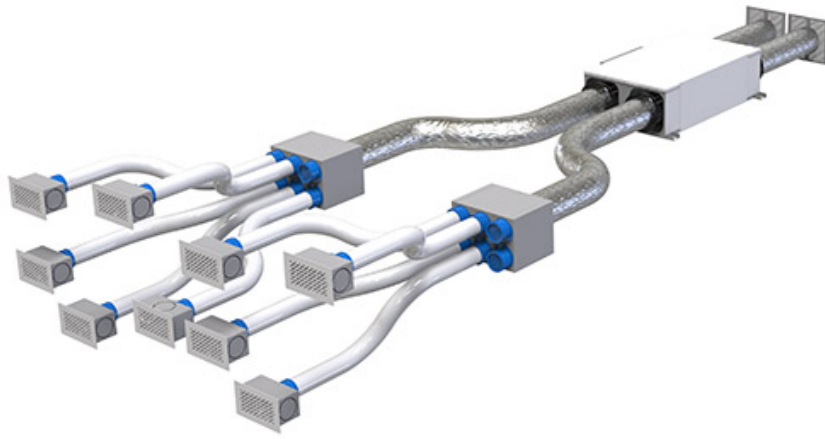

Ø TUBAZIONE	COMPONENTI DI FORNITURA	CODICE
125	- n.9 griglie "Vanessa" cod. ACD600053 o "Ginevra" cod. ACD600071 - n.9 plenum per griglia cod. ACD600039 - n.2 cassette di distribuzione cod. ACD600059 - n.3 tappi antipolvere per cassetta cod. 30100170 - n.2 tubi flessibile Ø75 L.50 m cod. ACC600021 - n.1 tubo canalizzato flessibile Ø125 L.10 m cod. 11151127 - n.2 griglie circolari ad incasso cod. PWC600002	ACD600065
125	- n.9 griglie "Vanessa" cod. ACD600053 o "Ginevra" cod. ACD600071 - n.9 plenum per griglia cod. ACD600039 - n.2 cassette di distribuzione cod. ACD600059 - n.3 tappi antipolvere per cassetta cod. 30100170 - n.2 tubi flessibile Ø75 L.50 m cod. ACC600021 - n.1 tubo canalizzato flessibile Ø125 L.10 m cod. 11151127 - n.2 griglie circolari ad incasso cod. PWC600002	ACD600079
150	- n.9 griglie "Vanessa" cod. ACD600053 o "Ginevra" cod. ACD600071 - n.9 plenum per griglia cod. ACD600039 - n.2 cassette di distribuzione cod. ACD600059 - n.3 tappi antipolvere per cassetta cod. 30100170 - n.2 tubi flessibile Ø75 L.50 m cod. ACC600021 - n.1 tubo canalizzato flessibile Ø150 L.10 m cod. 11151152 - n.2 griglie circolari ad incasso cod. PWC600003	ACD600069
150	- n.9 griglie "Vanessa" cod. ACD600053 o "Ginevra" cod. ACD600071 - n.9 plenum per griglia cod. ACD600039 - n.2 cassette di distribuzione cod. ACD600059 - n.3 tappi antipolvere per cassetta cod. 30100170 - n.2 tubi flessibile Ø75 L.50 m cod. ACC600021 - n.1 tubo canalizzato flessibile Ø150 L.10 m cod. 11151152 - n.2 griglie circolari ad incasso cod. PWC600003	ACD600080

ESEMPIO DI KIT PER ABITAZIONI FINO A 150 m²

Appartamento composto da:

Soggiorno

Cucina

5 camere

2 bagni