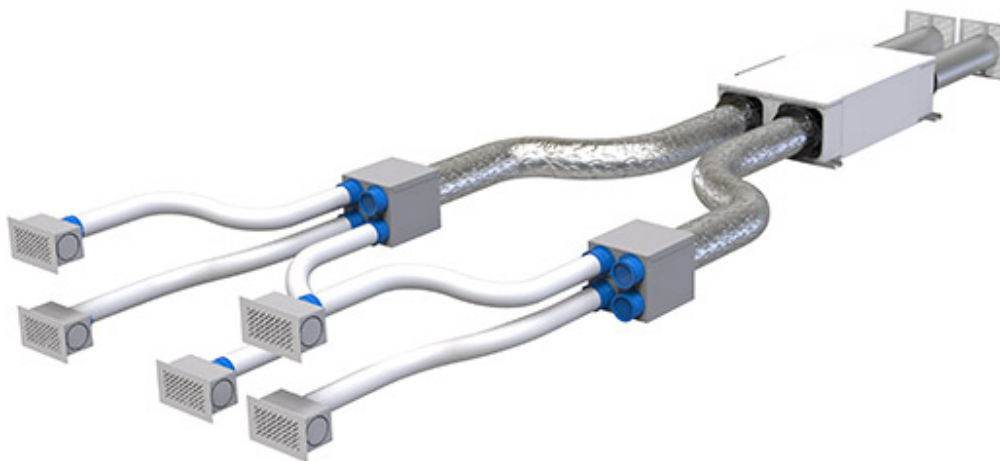

DESCRIZIONE

Questi kit sono realizzati per la distribuzione necessaria per la realizzazione di un impianto VMC

ESEMPIO DI KIT PER ABITAZIONI FINO A 60 m²

Appartamento composto da:

Soggiorno

Cucina

1 camera

2 bagni

Ø TUBAZIONE	COMPONENTI DI FORNITURA	CODICE
125	- n.5 griglie "Vanessa" cod. ACD600053 o "Ginevra" cod. ACD600071 - n.5 plenum per griglia cod. ACD600039 - n.2 cassette di distribuzione cod. ACD600059 - n.3 tappi antipolvere per cassetta cod. 30100170 - n.1 tubo flessibile Ø75 L.50 m cod. ACC600021 - n.1 tubo canalizzato flessibile Ø125 L.10 m cod. 11151127 - n.2 griglie circolari ad incasso cod. PWC600002	ACD600063
125	- n.5 griglie "Vanessa" cod. ACD600053 o "Ginevra" cod. ACD600071 - n.5 plenum per griglia cod. ACD600039 - n.2 cassette di distribuzione cod. ACD600059 - n.3 tappi antipolvere per cassetta cod. 30100170 - n.1 tubo flessibile Ø75 L.50 m cod. ACC600021 - n.1 tubo canalizzato flessibile Ø125 L.10 m cod. 11151127 - n.2 griglie circolari ad incasso cod. PWC600002	ACD600075
150	- n.5 griglie "Vanessa" cod. ACD600053 o "Ginevra" cod. ACD600071 - n.5 plenum per griglia cod. ACD600039 - n.2 cassette di distribuzione cod. ACD600059 - n.3 tappi antipolvere per cassetta cod. 30100170 - n.1 tubo flessibile Ø75 L.50 m cod. ACC600021 - n.1 tubo canalizzato flessibile Ø125 L.10 m cod. 11151152 - n.2 griglie circolari ad incasso cod. PWC600003	ACD600067
150	- n.5 griglie "Vanessa" cod. ACD600053 o "Ginevra" cod. ACD600071 - n.5 plenum per griglia cod. ACD600039 - n.2 cassette di distribuzione cod. ACD600059 - n.3 tappi antipolvere per cassetta cod. 30100170 - n.1 tubo flessibile Ø75 L.50 m cod. ACC600021 - n.1 tubo canalizzato flessibile Ø125 L.10 m cod. 11151152 - n.2 griglie circolari ad incasso cod. PWC600003	ACD600076