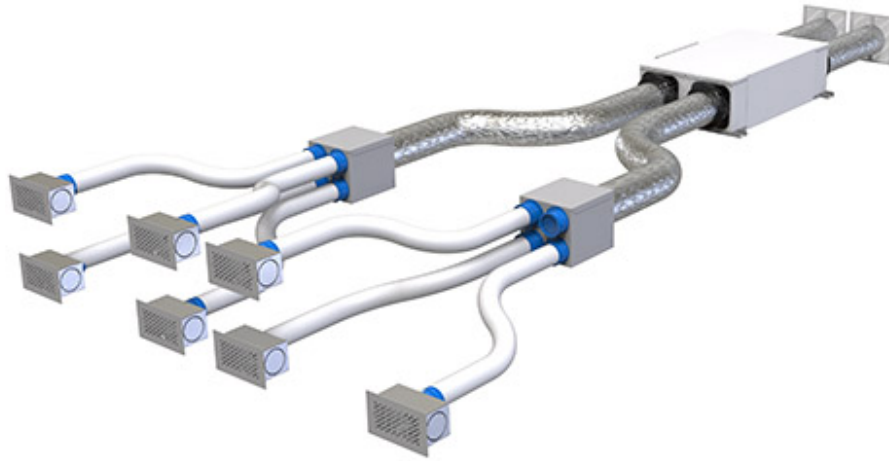

Ø TUBAZIONE	COMPONENTI DI FORNITURA	CODICE
125	- n.7 griglie "Vanessa" cod. ACD600053 o "Ginevra" cod. ACD600071 - n.7 plenum per griglia cod. ACD600039 - n.2 cassette di distribuzione cod. ACD600059 - n.1 tappo antipolvere per cassetta cod. 30100170 - n.1 tubo flessibile Ø75 L.50 m cod. ACC600021 - n.1 tubo canalizzato flessibile Ø125 L.10 m cod. 11151127 - n.2 griglie circolari ad incasso cod. PWC600002	ACD600064
125	- n.7 griglie "Vanessa" cod. ACD600053 o "Ginevra" cod. ACD600071 - n.7 plenum per griglia cod. ACD600039 - n.2 cassette di distribuzione cod. ACD600059 - n.1 tappi antipolvere per cassetta cod. 30100170 - n.1 tubo flessibile Ø75 L.50 m cod. ACC600021 - n.1 tubo canalizzato flessibile Ø125 L.10 m cod. 11151127 - n.2 griglie circolari ad incasso cod. PWC600002	ACD600077
150	- n.5 griglie "Vanessa" cod. ACD600053 o "Ginevra" cod. ACD600071 - n.5 plenum per griglia cod. ACD600039 - n.2 cassette di distribuzione cod. ACD600059 - n.3 tappi antipolvere per cassetta cod. 30100170 - n.1 tubo flessibile Ø75 L.50 m cod. ACC600021 - n.1 tubo canalizzato flessibile Ø150 L.10 m cod. 11151152 - n.2 griglie circolari ad incasso cod. PWC600003	ACD600068
150	- n.5 griglie "Vanessa" cod. ACD600053 o "Ginevra" cod. ACD600071 - n.5 plenum per griglia cod. ACD600039 - n.2 cassette di distribuzione cod. ACD600059 - n.3 tappi antipolvere per cassetta cod. 30100170 - n.1 tubo flessibile Ø75 L.50 m cod. ACC600021 - n.1 tubo canalizzato flessibile Ø150 L.10 m cod. 11151152 - n.2 griglie circolari ad incasso cod. PWC600003	ACD600078

ESEMPIO DI KIT PER ABITAZIONI FINO A 120 m²

Appartamento composto da:

Soggiorno

Cucina

4 camere

2 bagni