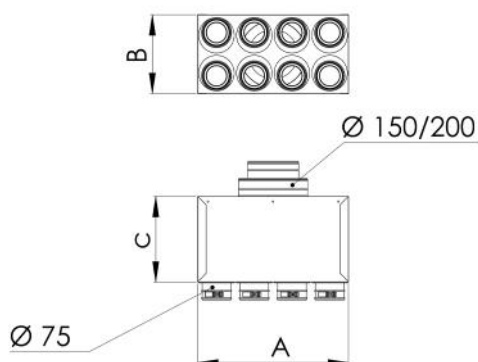

SCHEMA TECNICA

rev. 00 - 21/11/2023

Plenum insonorizzato in lamiera zincata 4 - 6 - 8 - 10 - 12 uscite Ø 75 con connettori blu

ACD600093 - ACD600094 - ACD600095
ACD600096 - ACD600097 - ACD600098
ACD600099

CARATTERISTICHE TECNICHE:

- Realizzata in lamiera zincata
- Elevato isolamento acustico
- Fonoassorbente interno spessore 20mm
- Setti fonoassorbenti removibili
- Completo di staffe per montaggio a soffitto
- Collarini uscita/ingresso come da tabella

DIMENSIONI

CODICE	A [mm]	B [mm]	C [mm]	Ø INGRESSO [mm]	N° USCITE - Ø [mm]
ACD600093	360	240	500	150 / 200	4 - 75
ACD600094	360	240	500	150 / 200	6 - 75
ACD600095	660	240	500	150 / 200	8 - 75
ACD600096	660	240	500	150 / 200	10 - 75
ACD600097	660	240	500	150 / 200	12 - 75
ACD600098	360	240	500	100 / 125 / 150	4 - 75
ACD600099	360	240	500	100 / 125 / 150	6 - 75