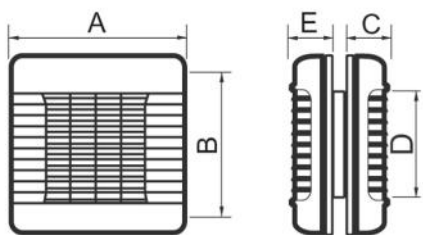

SCHEDA TECNICA

rev. 00 - 19/10/22

WINDOW

aspiratore elettrico

11104034 - 11104035

CARATTERISTICHE TECNICHE:

- Realizzato in ABS
- Apertura automatica delle alette
- Consigliato per estrarre l'aria da cucine, negozi, uffici e ristoranti
- Ideale per montaggio su finestre e vetrate
- Dotato di opzione timer regolabile da 2 a 30 minuti

DIMENSIONI

CODICE	MODELLO	A [mm]	B [mm]	C [mm]	D [mm]	E [mm]
11104034	WINDOW Ø 125	190	173	53	125	58
11104035	WINDOW Ø 150	212	195	60	150	66

DATI TECNICI

CARATTERISTICHE TECNICHE	Ø 125	Ø 150
Alimentazione [V]	230	230
Frequenza [Hz]	50	50
Potenza [W]	22	26
Corrente assorbita [A]	0,100	0,130
Portata aria [m³/h]	185	295
Pressione aria [Pa]	55	80
Livello sonoro max [dB(A)]	35	41
Velocità [RPM]	2400	2400
Peso [Kg]	1,15	1,53

ARTICOLI

CODICE	DESCRIZIONE
11104034	ASPIRATORE ELETTRICO WINDOW Ø125
11104035	ASPIRATORE ELETTRICO WINDOW Ø150