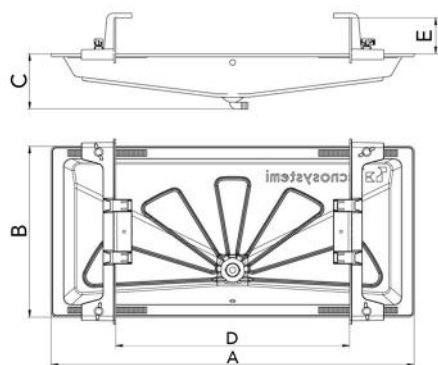

BLUE RIVER

bacinella raccolta condensa grigio antracite
con cavo scaldante

SCD300078 - SCD300079 - SCD300080
SCD300081 - SCD300082 - SCD300083

CARATTERISTICHE TECNICHE:

- Realizzata in plastica ABS + PMMA color grigio antracite RAL 7016
- Staffe di fissaggio regolabili in PA6
- Attacco per tubo scarico condensa Ø 20 mm
- Con cavo scaldante da 3 o 6 m
- Diametro cavo scaldante 6 mm
- Tensione di alimentazione: 230 V
- Tolleranze sulla resistenza: -5% / +10%
- Attivazione resistenza a + 3°C
- Sensore termico incorporato

CON CAVO SCALDANTE 3 m:

- Completo di cavo scaldante 15 W/m da 3 m
- Attacco per tubo di scarico condensa Ø 16
- Diametro cavo scaldante 6 mm
- Tensione di alimentazione: 230 v
- Tolleranze sulla resistenza: -5% / +10%
- Attivazione resistenza a + 3°C
- Sensore termico incorporato

CON CAVO SCALDANTE 3+3 m:

- Completo di cavo scaldante 15 W/m da 3 m + 3 m (6 m)
- Attacco per tubo di scarico condensa Ø 20
- Dotato di fascetta di fissaggio tubo scarico condensa
- Con tubo scarico condensa isolato 3 m
- Diametro cavo scaldante 6 mm
- Tensione di alimentazione: 230 V
- Tolleranze sulla resistenza: -5% / +10%
- Attivazione resistenza a + 3°C
- Sensore termico incorporato

DIMENSIONI

CODICE	A [mm]	B [mm]	C [mm]	D [mm]	E [mm]
SCD300078	850	400	130	320 ÷ 680	85
SCD300079	850	400	130	320 ÷ 680	85
SCD300080	1050	400	125	330 ÷ 885	85
SCD300081	1050	400	125	330 ÷ 885	85
SCD300082	1250	500	100	565 ÷ 1125	85
SCD300083	1250	500	100	565 ÷ 1125	85