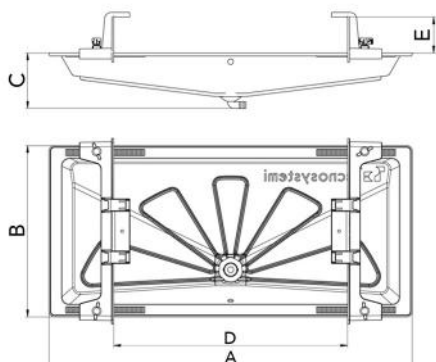

### CARATTERISTICHE TECNICHE:

- Realizzata in plastica ABS + PMMA color grigio antracite RAL 7016
- Staffe di fissaggio regolabili in PA6
- Attacco per tubo scarico condensa  $\varnothing$  16 mm

### DIMENSIONI

CODICE	A [mm]	B [mm]	C [mm]	D [mm]	E [mm]
SCD300050	850	400	130	320 + 680	85
SCD300051	1050	400	125	330 + 885	85
SCD300052	1250	500	100	565 + 1125	85