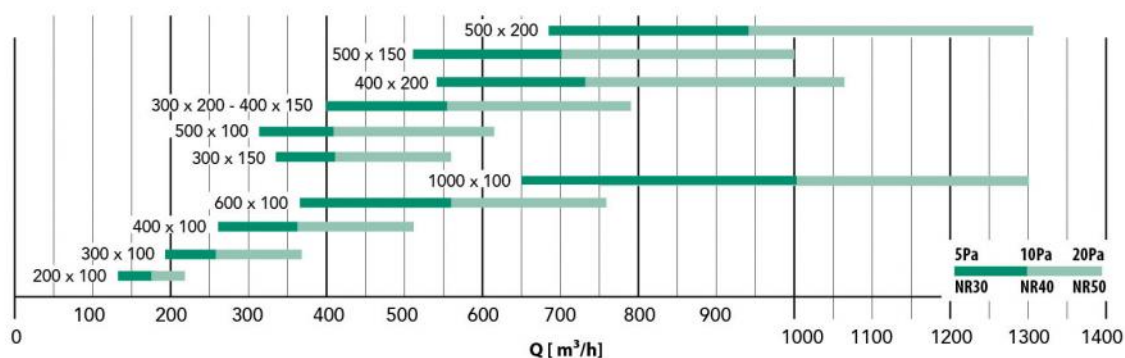

SELEZIONE RAPIDA PORTATA D'ARIA

DIMENSIONI

CODICE	DIMENSIONI ESTERNE CORNICE [mm]	DIMENSIONI COLLO POSTERIORE [mm]	DIMENSIONI FORO INSTALLAZIONE [mm]	PROFONDITÀ COLLO POSTERIORE [mm]
WB11161500	232 x 132	190 x 90	200 x 100	40
WB11161505	332 x 132	290 x 90	300 x 100	40
WB11161510	432 x 132	390 x 90	400 x 100	40
PWC100049	532 x 132	490 x 90	500 x 100	40
PWC100020	632 x 132	590 x 90	600 x 100	40
PWC100021	1032 x 132	990 x 90	1000 x 100	40
WB11161512	332 x 182	290 x 140	300 x 150	40
WB11161515	332 x 232	290 x 190	300 x 200	46
WB11161519	432 x 182	390 x 140	400 x 150	46
WB11161520	432 x 232	390 x 190	400 x 200	40
WB11161521	532 x 182	490 x 140	500 x 150	40
WB11161522	532 x 232	490 x 190	500 x 200	40