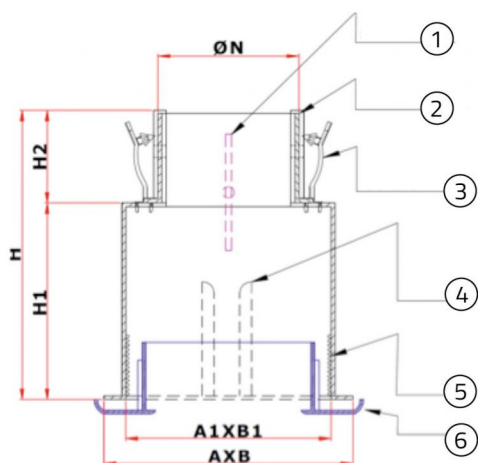

### CARATTERISTICHE TECNICHE:

- Realizzato in ABS anticondensa
- Serranda di taratura a farfalla regolabile
- L'aggancio tra bocchetta e plenum con clips in acciaio
- Collarino posteriore telescopico per tubi flessibili di vari diametri
- Con serranda di taratura
- Sui 4 lati esterni dispone di agganci dove possono essere installate le staffe per il bloccaggio del plenum su cartongesso o canali in PAL

- [1] Serranda
- [2] Attacco ovale regolabile  $\varnothing$
- [3] Clips per il montaggio del condotto flessibile
- [4] Guide per l'inserimento delle clips atte al montaggio pareti/soffitto
- [5] Zigrinatura per il montaggio bocchetta mediante clips
- [6] Bocchetta

## DIMENSIONI:

CODICE	PER BOCCHETTE [mm]	DIMENSIONI PLENUM A1xB1 [mm]	DIMENSIONI PLENUM AxB [mm]	DIMENSIONI PLENUM H [mm]	DIMENSIONI PLENUM H1 [mm]	DIMENSIONI PLENUM H2 [mm]	Ø COLLO [mm]
PWC400008	233 x 133	102 x 201	125 x 223	160	110	50	125
PWC400009	333 x 133	102 x 301	125 x 323	160	110	50	160 - 200
PWC400010	433 x 133	102 x 401	125 x 423	160	110	50	160 - 200
PWC400011	333 x 183	152 x 301	175 x 323	160	110	50	160 - 200
PWC400012	433 x 183	152 x 401	175 x 423	160	110	50	160 - 200 - 250
PWC400013	533 x 183	152 x 501	175 x 523	160	110	50	160 - 200 - 250
PWC400014	633 x 233	202 x 501	175 x 523	160	110	50	200 - 250