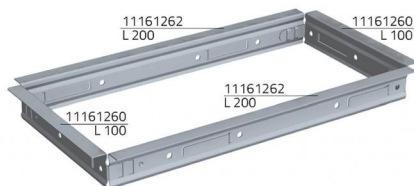

## Profilo di montaggio per bocchette

11161260 - 11161261 - 11161262  
11161263 - 11161264 - 11161265  
11161266 - PWC100009

### DIMENSIONI:

CODICE	LUNGHEZZA [mm]
11161260	100
11161261	150
11161262	200
11161263	300
11161264	400
11161265	500
11161266	600
PWC100009	1000

### ARTICOLI

CODICE	DESCRIZIONE
11161260	PROFILO DI MONTAGGIO PER BOCCHETTE LUNGHEZZA 100
11161261	PROFILO DI MONTAGGIO PER BOCCHETTE LUNGHEZZA 150
11161262	PROFILO DI MONTAGGIO PER BOCCHETTE LUNGHEZZA 200
11161263	PROFILO DI MONTAGGIO PER BOCCHETTE LUNGHEZZA 300
11161264	PROFILO DI MONTAGGIO PER BOCCHETTE LUNGHEZZA 400
11161265	PROFILO DI MONTAGGIO PER BOCCHETTE LUNGHEZZA 500
11161266	PROFILO DI MONTAGGIO PER BOCCHETTE LUNGHEZZA 600
PWC100009	PROFILO DI MONTAGGIO PER BOCCHETTE LUNGHEZZA 1000