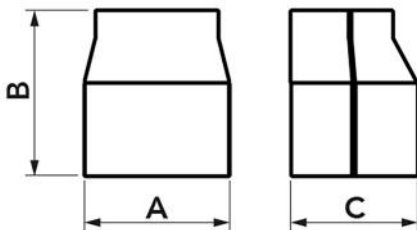

rev. 00 - 16/09/2022

EXCELLENS RC

riduzione per canalina

11123080 - 11123105 - N11123080
N11123105 - E11123080 - E11123105

CARATTERISTICHE TECNICHE:

- PVC rigido antiurto, anti-UVA e riciclabile
- Fondo e coperchio ad incastro
- Battuta di appoggio canalina
- Confezione con codice a barre in termoretraibile
- Permette di ridurre la canalina
- Viteria zincata
- Verniciabile
- Temperatura di esercizio -20°C / +60°C

MODELLI DISPONIBILI:

TOP LINE -
AVORIO RAL 9002

NEW LINE -
BIANCO RAL 9010

ECO LINE - GRIGIO
PERLA RAL 9003

DIMENSIONI

CODICE	MODELLO	LINE	A [mm]	B [mm]	C [mm]
11123080	RC 72/60 - EXC	TOP LINE	78	90	68
11123105	RC 100/72 - EXC	TOP LINE	104	90	77
N11123080	RC 72/60 - EXC	NEW LINE	78	90	68
N11123105	RC 100/72 - EXC	NEW LINE	104	90	77
E11123080	RC 72/60 - EXC	ECO LINE	78	90	68
E11123105	RC 100/72 - EXC	ECO LINE	104	90	77