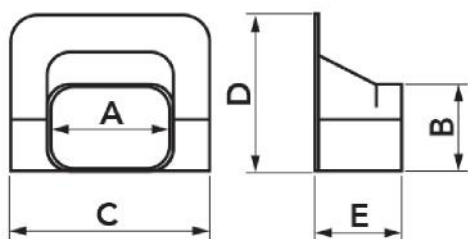

MODELLI DISPONIBILI:

TOP LINE -
AVORIO RAL 9002

NEW LINE -
BIANCO RAL 9010

ECO LINE - GRIGIO
PERLA RAL 9003

BROWN LINE -
MARRONE RAL
8017

BLACK LINE -
NERO RAL 9005

DIMENSIONI

CODICE	MODELLO	LINE	A [mm]	B [mm]	C [mm]	D [mm]	E [mm]
11122110	TA 60 - EXC	TOP LINE	66	56	113	110	55
11122120	TA 72 - EXC	TOP LINE	78	68	125	114	62
11122130	TA 100 - EXC	TOP LINE	104	78	155	129	83
N11122110	TA 60 - EXC	NEW LINE	66	56	113	110	55
N11122120	TA 72 - EXC	NEW LINE	78	68	125	114	62
N11122130	TA 100 - EXC	NEW LINE	104	78	155	129	83
E11122110	TA 60 - EXC	ECO LINE	66	56	113	110	55
E11122120	TA 72 - EXC	ECO LINE	78	68	125	114	62
E11122130	TA 100 - EXC	ECO LINE	104	78	155	129	83
SCD100013	TA 72 - EXC	BROWN LINE	78	68	125	114	62
SCD100014	TA 100 - EXC	BROWN LINE	104	78	155	129	83
SCD100058	TA 72 - EXC	BLACK LINE	78	68	125	114	62
SCD100059	TA 100 - EXC	BLACK LINE	104	78	155	129	83
SCD100189	TA 72 - EXC	GREY LINE	78	68	125	114	62

ARTICOLI

CODICE	DESCRIZIONE
11122110	TERMINALE AD ANGOLO EXCELLENS TA 60-EXC TOP LINE (CONF. 5 PZ.)
11122120	TERMINALE AD ANGOLO EXCELLENS TA 72-EXC TOP LINE (CONF. 5 PZ.)
11122130	TERMINALE AD ANGOLO EXCELLENS TA 100-EXC TOP LINE (CONF. 3 PZ.)
N11122110	TERMINALE AD ANGOLO EXCELLENS TA 60-EXC NEW LINE (CONF. 5 PZ.)
N11122120	TERMINALE AD ANGOLO EXCELLENS TA 72-EXC NEW LINE (CONF. 5 PZ.)
N11122130	TERMINALE AD ANGOLO EXCELLENS TA 100-EXC NEW LINE (CONF. 3 PZ.)
E11122110	TERMINALE AD ANGOLO EXCELLENS TA 60-EXC ECO LINE (CONF. 5 PZ.)
E11122120	TERMINALE AD ANGOLO EXCELLENS TA 72-EXC ECO LINE (CONF. 5 PZ.)
E11122130	TERMINALE AD ANGOLO EXCELLENS TA 100-EXC ECO LINE (CONF. 3 PZ.)
SCD100013	TERMINALE AD ANGOLO EXCELLENS TA 72-EXC BROWN LINE (CONF. 5 PZ.)
SCD100014	TERMINALE AD ANGOLO EXCELLENS TA 100-EXC BROWN LINE (CONF. 3 PZ.)
SCD100058	TERMINALE AD ANGOLO EXCELLENS TA 72-EXC BLACK LINE (CONF. 5 PZ.)
SCD100059	TERMINALE AD ANGOLO EXCELLENS TA 100-EXC BLACK LINE (CONF. 3 PZ.)
SCD100189	TERMINALE AD ANGOLO EXCELLENS TA 72-EXC GREY LINE (CONF. 5 PZ.)