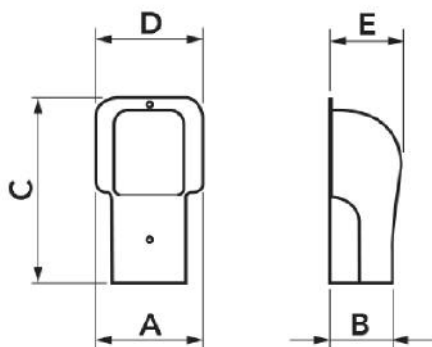

## DIMENSIONI

CODICE	MODELLO	LINE	A [mm]	B [mm]	C [mm]	D [mm]	E [mm]
11124160	TM 60 - EXC	TOP LINE	66	56	165	96	68
11124172	TM 72 - EXC	TOP LINE	78	68	185	108	78
11124110	TM 100 - EXC	TOP LINE	104	78	220	137	92
N11124160	TM 60 - EXC	NEW LINE	66	56	165	96	68
N11124172	TM 72 - EXC	NEW LINE	78	68	185	108	78
N11124110	TM 100 - EXC	NEW LINE	104	78	220	137	92
E11124160	TM 60 - EXC	ECO LINE	66	56	165	96	68
E11124172	TM 72 - EXC	ECO LINE	78	68	185	108	78
E11124110	TM 100 - EXC	ECO LINE	104	78	220	137	92
SCD100010	TM 72 - EXC	BROWN LINE	78	68	185	108	78
SCD100011	TM 100 - EXC	BROWN LINE	104	78	220	137	92
SCD100055	TM 72 - EXC	BLACK LINE	78	68	185	108	78
SCD100056	TM 100 - EXC	BLACK LINE	104	78	220	137	92
SCD100185	TM 72 - EXC	GREY LINE	78	68	185	108	78