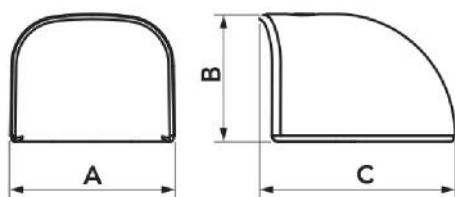

SCHEMA TECNICA

rev. 01 - 21/03/2024

MADE IN ITALY

OPTIMA TC

tappo di chiusura

SCD100141 - 11106038 - 11106039
11106040 - SCD100120 - SCD100176
SCD100177 - SCD100178 - SCD100230
SCD100231 - SCD100232

CARATTERISTICHE TECNICHE:

- PVC rigido antiurto, anti-UVA, di colore bianco o grigio, riciclabile
- Design innovativo
- Sistema di fissaggio ultrarapido ad incastro
- Elevatissima finitura esterna
- Confezione con codice a barre in termoretraibile
- Verniciabile
- Temperatura di esercizio -20°C / +60°C

MODELLI DISPONIBILI:

BIANCO RAL 9010

GRIGIO
ANTRACITE RAL
7016

DIMENSIONI

CODICE	MODELLO	A [mm]	B [mm]	C [mm]
SCD100141	TC 35 - OPT	35	28	46
11106038	TC 62 - OPT	66	48	75
11106039	TC 75 - OPT	78	58	90
11106040	TC 102 - OPT	104	68	105
SCD100120	TC 135 - OPT	140	84	135
SCD100176	TC 75 - OPT	78	58	90
SCD100177	TC 102 - OPT	104	68	105
SCD100178	TC 135 - OPT	140	84	135
SCD100230	TC 75 - OPT	78	58	90
SCD100231	TC 102 - OPT	104	68	105
SCD100232	TC 135 - OPT	140	84	135