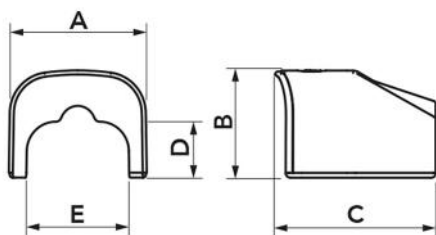

rev. 01 - 21/03/2024

OPTIMA TS

terminale uscita tubo

11106035 - 11106036 - 11106037
SCD100174 - SCD100175 - SCD100221
SCD100222

CARATTERISTICHE TECNICHE:

- PVC rigido antiurto, anti-UVA, di colore bianco o grigio, riciclabile
- Design innovativo
- Sistema di fissaggio ultrarapido ad incastro
- Elevatissima finitura esterna
- Confezione con codice a barre in termoretraibile
- Verniciabile
- Temperatura di esercizio -20°C / +60°C

MODELLI DISPONIBILI:

BIANCO RAL 9010

GRIGIO
ANTRACITE RAL
7016

DIMENSIONI

CODICE	MODELLO	A [mm]	B [mm]	C [mm]	D [mm]	E [mm]
11106035	TS 62 - OPT	66	48	76	30	50
11106036	TS 75 - OPT	78	58	90	30	56
11106037	TS 102 - OPT	104	68	110	40	72
SCD100174	TS 75 - OPT	78	58	90	30	56
SCD100175	TS 102 - OPT	104	68	110	40	72
SCD100221	TS 75 - OPT	78	58	90	30	56
SCD100222	TS 102 - OPT	104	68	110	40	72

ARTICOLI

CODICE	DESCRIZIONE
11106035	TERMINA USCITA TUBO OPTIMA TS TS62 - OPT WHITE (CONF. 5 PZ.)
11106036	TERMINA USCITA TUBO OPTIMA TS TS75 - OPT WHITE (CONF. 5 PZ.)
11106037	TERMINALE USCITA TUBO OPTIMA TS TS102 - OPT WHITE (CONF. 3 PZ.)
SCD100174	TERMINA USCITA TUBO OPTIMA TS 75-OPT GREY (CONF. 5 PZ.)
SCD100175	TERMINA USCITA TUBO OPTIMA TS 102-OPT GREY (CONF. 3 PZ.)
SCD100221	TERMINA USCITA TUBO OPTIMA TS 75-OPT BLACK (CONF. 5 PZ.)
SCD100222	TERMINA USCITA TUBO OPTIMA TS 102-OPT BLACK (CONF. 3 PZ.)