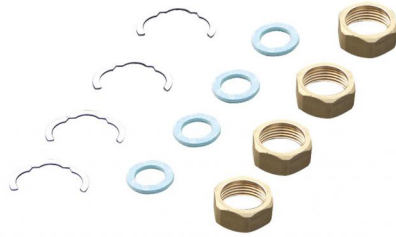

SCHEMA TECNICA

rev. 00 - 29/11/2022

Kit installazione per tubo solare termico

11110900 - 11110901 - 11110902

KIT COMPOSTO DA:

- 4 Dadi
- 4 Guarnizioni piane
- 4 Anelli per serraggio dado su tubo corrugato

ARTICOLI

CODICE	DESCRIZIONE
11110900	KIT INSTALLAZIONE PER TUBO SOLARE TERMICO DN16
11110901	KIT INSTALLAZIONE PER TUBO SOLARE TERMICO DN20
11110902	KIT INSTALLAZIONE PER TUBO SOLARE TERMICO DN25