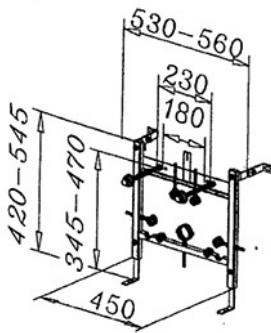

SCHEMA TECNICA

rev. 00 - 29/11/2022

Telaio premontato universale per bidet
sospeso

23100020

CARATTERISTICHE TECNICHE:

- Completo di viti ed istruzioni per il fissaggio
- Peso complessivo 4 kg
- Portata 400 kg

DISEGNO TECNICO

ARTICOLI

CODICE	DESCRIZIONE
23100020	TELAIO PREMONTATO UNIVERSALE PER BIDET SOSPESO