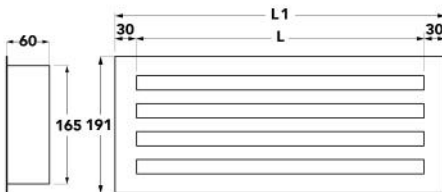

SCHEMA TECNICA

rev. 03 - 5/11/2022

Diffusore lineare con serranda a 4 feritoie
in alluminio anodizzato - alluminio
verniciato bianco RAL 9016

PWC300037 - PWC300038 - PWC300039
PWC300040 - PWC300041 - PWC300042
PWC300043 - PWC300044 - PWC300045
PWC300046

CARATTERISTICHE TECNICHE:

- Diffusore realizzato in alluminio anodizzato o verniciato bianco RAL 9016
- Con 2 feritoie e deflettori regolabili
- Serranda di taratura incorporata
- Altezza di installazione 2,5 - 3,1 m
- Fissaggio mediante viti frontali con staffa interna mobile

DIMENSIONI

CODICE	L [mm]	L1 [mm]	COLORE
PWC300037	600	660	BIANCO
PWC300038	600	660	ALLUMINIO
PWC300039	800	860	BIANCO
PWC300040	800	860	ALLUMINIO
PWC300041	1000	1060	BIANCO
PWC300042	1000	1060	ALLUMINIO
PWC300043	1500	1560	BIANCO
PWC300044	1500	1560	ALLUMINIO
PWC300045	2000	2060	BIANCO
PWC300046	2000	2060	ALLUMINIO

DATI TECNICI

CODICE	Ak [m²]	Q [m³/h] MIN	Q [m³/h] MAX	LwA [dB(A)] MIN	LwA [dB(A)] MAX	X(0,25) - Y(0,25) MIN [m]	X(0,25) - Y(0,25) MAX [m]	Dpt [Pa] MIN	Dpt [Pa] MAX
PWC300037	0,01934	246	558	35	49	5,6	12,5	10	50
PWC300038	0,01934	246	558	35	49	5,6	12,5	10	50
PWC300039	0,02903	328	744	35	49	5,6	12,5	10	50
PWC300040	0,02903	328	744	35	49	5,6	12,5	10	50
PWC300041	0,03872	410	930	35	49	5,6	12,5	10	50
PWC300042	0,03872	410	930	35	49	5,6	12,5	10	50
PWC300043	0,06295	615	1395	35	49	5,6	12,5	10	50
PWC300044	0,06295	615	1395	35	49	5,6	12,5	10	50
PWC300045	0,08718	820	1860	35	49	5,6	12,5	10	50
PWC300046	0,08718	820	1860	35	49	5,6	12,5	10	50