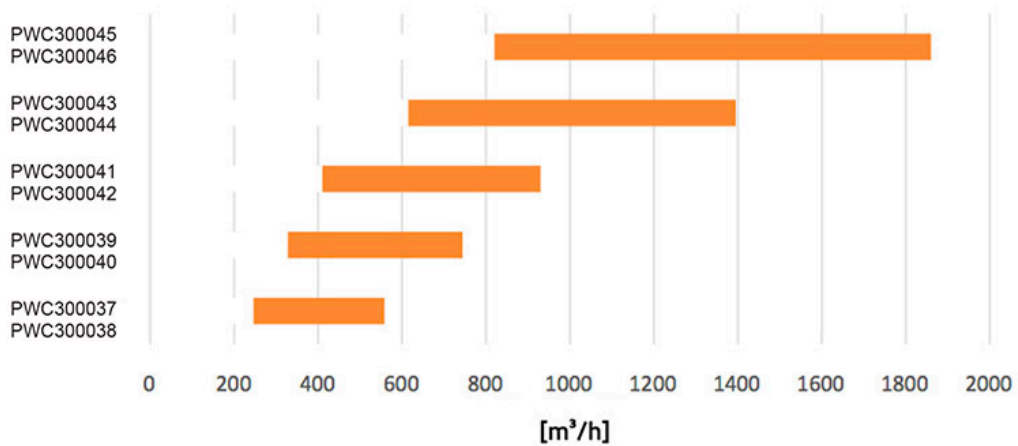

ESEMPIO DI INSTALLAZIONE

DIAGRAMMA SCELTA RAPIDA

ARTICOLI

CODICE	DESCRIZIONE
PWC300037	DIFFUSORE LINEARE CON SERRANDA 4 FERITOIE IN ALLUMINIO VERNICIATO BIANCO L.600mm
PWC300038	DIFFUSORE LINEARE CON SERRANDA 4 FERITOIE IN ALLUMINIO ANODIZZATO L.600mm
PWC300039	DIFFUSORE LINEARE CON SERRANDA 4 FERITOIE IN ALLUMINIO VERNICIATO BIANCO L.800mm
PWC300040	DIFFUSORE LINEARE CON SERRANDA 4 FERITOIE IN ALLUMINIO ANODIZZATO L.800mm
PWC300041	DIFFUSORE LINEARE CON SERRANDA 4 FERITOIE IN ALLUMINIO VERNICIATO BIANCO L.1000mm
PWC300042	DIFFUSORE LINEARE CON SERRANDA 4 FERITOIE IN ALLUMINIO ANODIZZATO L.1000mm
PWC300043	DIFFUSORE LINEARE CON SERRANDA 4 FERITOIE IN ALLUMINIO VERNICIATO BIANCO L.1500mm
PWC300044	DIFFUSORE LINEARE CON SERRANDA 4 FERITOIE IN ALLUMINIO ANODIZZATO L.1500mm
PWC300045	DIFFUSORE LINEARE CON SERRANDA 4 FERITOIE IN ALLUMINIO VERNICIATO BIANCO L.2000mm
PWC300046	DIFFUSORE LINEARE CON SERRANDA 4 FERITOIE IN ALLUMINIO ANODIZZATO L.2000mm