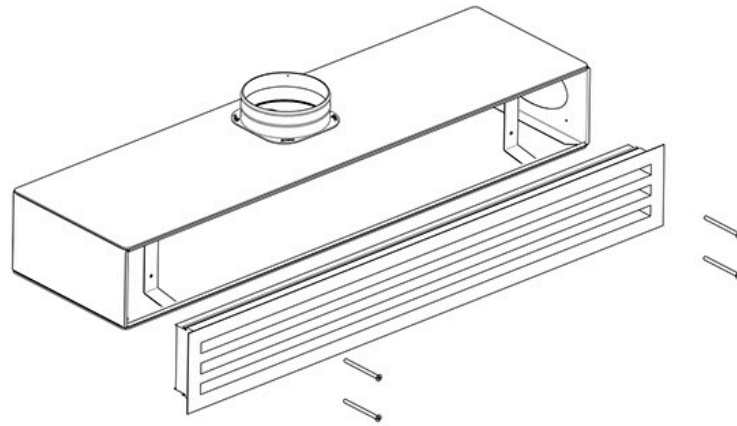

CARATTERISTICHE TECNICHE:

- Diffusore realizzato in alluminio anodizzato o verniciato bianco RAL 9016
- Con 2 feritoie e deflettori regolabili
- Serranda di taratura incorporata
- Altezza di installazione 2,5 - 3,1 m
- Fissaggio mediante viti frontali con staffa interna mobile

ESEMPIO DI INSTALLAZIONE

DIAGRAMMA SCELTA RAPIDA

ARTICOLI

CODICE	DESCRIZIONE
PWC300037	DIFFUSORE LINEARE CON SERRANDA 4 FERITOIE IN ALLUMINIO VERNICIATO BIANCO L.600mm
PWC300038	DIFFUSORE LINEARE CON SERRANDA 4 FERITOIE IN ALLUMINIO ANODIZZATO L.600mm
PWC300039	DIFFUSORE LINEARE CON SERRANDA 4 FERITOIE IN ALLUMINIO VERNICIATO BIANCO L.800mm
PWC300040	DIFFUSORE LINEARE CON SERRANDA 4 FERITOIE IN ALLUMINIO ANODIZZATO L.800mm
PWC300041	DIFFUSORE LINEARE CON SERRANDA 4 FERITOIE IN ALLUMINIO VERNICIATO BIANCO L.1000mm
PWC300042	DIFFUSORE LINEARE CON SERRANDA 4 FERITOIE IN ALLUMINIO ANODIZZATO L.1000mm
PWC300043	DIFFUSORE LINEARE CON SERRANDA 4 FERITOIE IN ALLUMINIO VERNICIATO BIANCO L.1500mm
PWC300044	DIFFUSORE LINEARE CON SERRANDA 4 FERITOIE IN ALLUMINIO ANODIZZATO L.1500mm
PWC300045	DIFFUSORE LINEARE CON SERRANDA 4 FERITOIE IN ALLUMINIO VERNICIATO BIANCO L.2000mm
PWC300046	DIFFUSORE LINEARE CON SERRANDA 4 FERITOIE IN ALLUMINIO ANODIZZATO L.2000mm