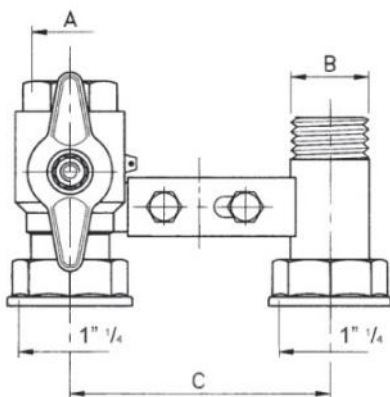

## Mensola con valvola per contatori gas 1" 1/4

26000300 - 26000310

### CARATTERISTICHE TECNICHE:

- Completo di staffa
- Dotata di valvola a sfera

### DIMENSIONI:

CODICE	A	B	C [mm]
26000300	3/4"	3/4"	110
26000310	1"	1"	110

### ARTICOLI

CODICE	DESCRIZIONE
26000300	MENSOLA CON VALVOLA PER CONTATORI GAS F1" 1/4 - M3/4" - F3/4"
26000310	MENSOLA CON VALVOLA PER CONTATORI GAS F1" 1/4 - M1" - F1"