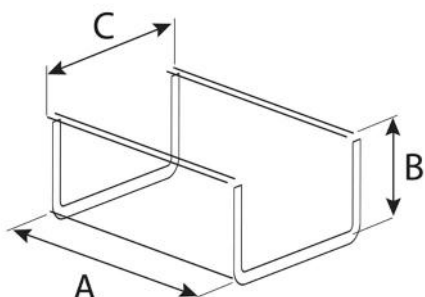

SCHEMA TECNICA

rev. 00 - 00-00-0000

HGCPH3

giunzione per profili FVP 200/100

11110763 - 11110763BOX

DIMENSIONI

CODICE	A [mm]	B [mm]	C [mm]
11110763	100	16	33
11110763BOX	100	16	33

ARTICOLI

CODICE	DESCRIZIONE
11110763	GIUNZIONE PER PROFILI FVP - 200/100
11110763BOX	GIUNZIONE PER PROFILI FVP - 200/100 - BOX 30pz