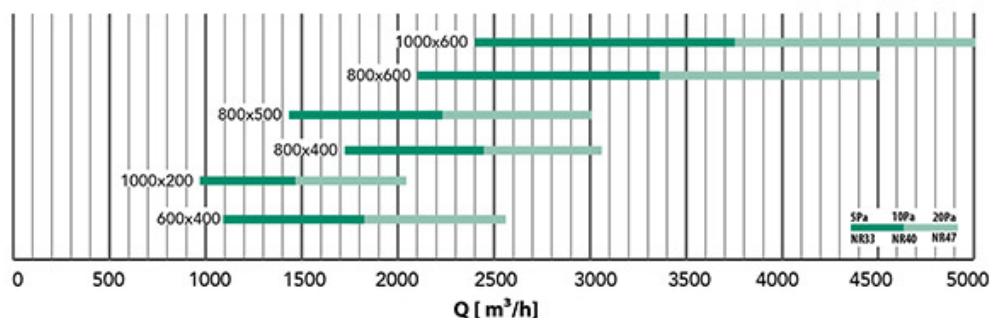

SELEZIONE RAPIDA PORTATA D'ARIA