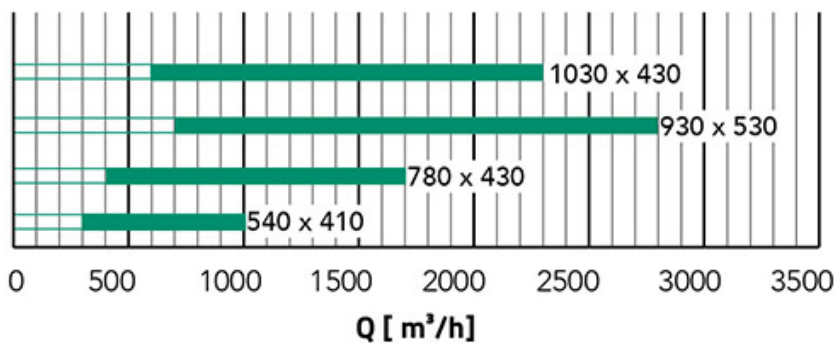

SELEZIONE RAPIDA PORTATA D'ARIA