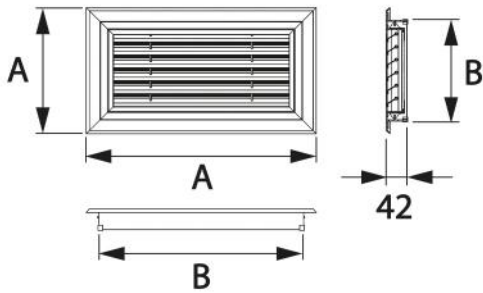

## Griglia di ripresa in PVC bianco

PWC200075 - PWC200076 - PWC200077  
PWC200081 - PWC200082 - PWC200083

### CARATTERISTICHE TECNICHE:

- Realizzato in PVC bianco RAL 9016
- Griglia e filtro estraibile

### DIMENSIONI:

CODICE	A [mm]	B [mm]	PORTATA ARIA [m³/h]
PWC200075	442x192	395x145	230
PWC200076	642x242	595x195	370
PWC200077	442x242	395x195	250
PWC200081	342x192	295x145	180
PWC200082	542x192	495x145	290
PWC200083	542x242	495x195	320