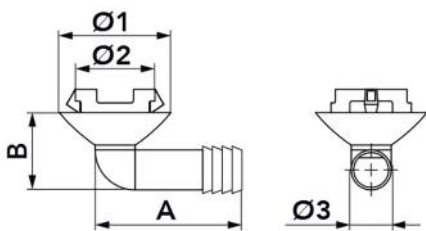

## Kit pipetta grande per raccolta condensa

11126361

### IL KIT È COMPOSTO DA:

- 1 pipetta grande
- 2 tappi

### DIMENSIONI

CODICE	A [mm]	B [mm]	Ø 1 [mm]	Ø 2 [mm]	Ø 3 [mm]
11126361	43	30	45	32	16