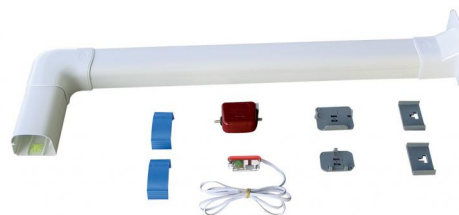

Kit pompa EASY FLOW + Canalina OPTIMA

12170055

IL KIT COMPRENDE:

- 1 terminale ad angolo TA 75 - OPT
- 1 curva piana CP 75 - OPT
- 1 pezzo da 70 cm canalina T 75 - OPT
- 1 pezzo da 15 cm canalina T 75 - OPT
- 2 pezzi fermatubi BLOCK per canalina T 72
- 1 mini pompa Easy Flow 11 lt
- 1 kit di fissaggio per mini pompa Easy Flow in canalina

ARTICOLI

CODICE	DESCRIZIONE
12170055	KIT POMPA "EASY FLOW" + CANALINA"OPTIMA"