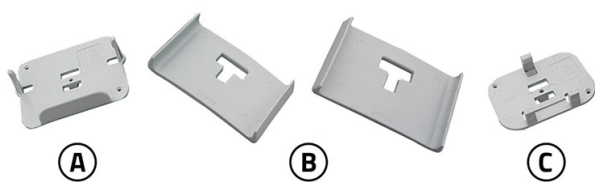

LAMPO

Kit fissaggio per mini pompa Easy Flow -
Aqua Split in canalina serie T72 Excellens

12170041

IL KIT È COMPOSTO DA:

- [A] Una piastra di aggancio della pompa
- [B]Due molle di aggancio al fondo della canalina
- [C] Una piastra di aggancio del corpo galleggiante

Questo kit non è utilizzabile per le pompe EASY FLOW mod. 30 lt e 40 lt

ARTICOLI

CODICE	DESCRIZIONE
12170041	KIT FISSAGGIO LAMPO PER MINI POMPA EASY FLOW LUSO - AQUA SPLIT IN CANALINA SERIE T72 EXCELLENS